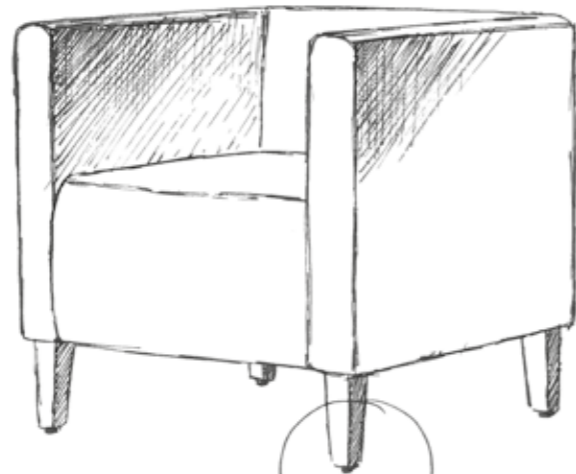

FUSSVARIANTEN

FOOT VARIANTS

ERGÄNZENDE ELEMENTE

ADDITIONAL ELEMENTS

1

2

3

4

5

6

7

8

9

10

11

- 1 Element mit Armlehne links oder rechts
- 2 Element mit Armlehne links oder rechts
- 3 2er-Bank mit Armlehne links oder rechts
- 4 3er-Bank mit Armlehne links oder rechts
- 5 Element klein ohne Armlehne
- 6 Element groß ohne Armlehne
- 7 2er-Bank ohne Armlehne
- 8 3er-Bank ohne Armlehne
- 9 Eckelement
- 10 Anbauhocker
- 11 Beistellhocker

- 1 element with left or right armrest
- 2 element with left or right armrest
- 3 2-seater with left or right armrest
- 4 3-seater with left or right armrest
- 5 small element without armrest
- 6 large element without armrest
- 7 2-seater without armrest
- 8 3-seater without armrest
- 9 corner element
- 10 additional stool
- 11 side stool