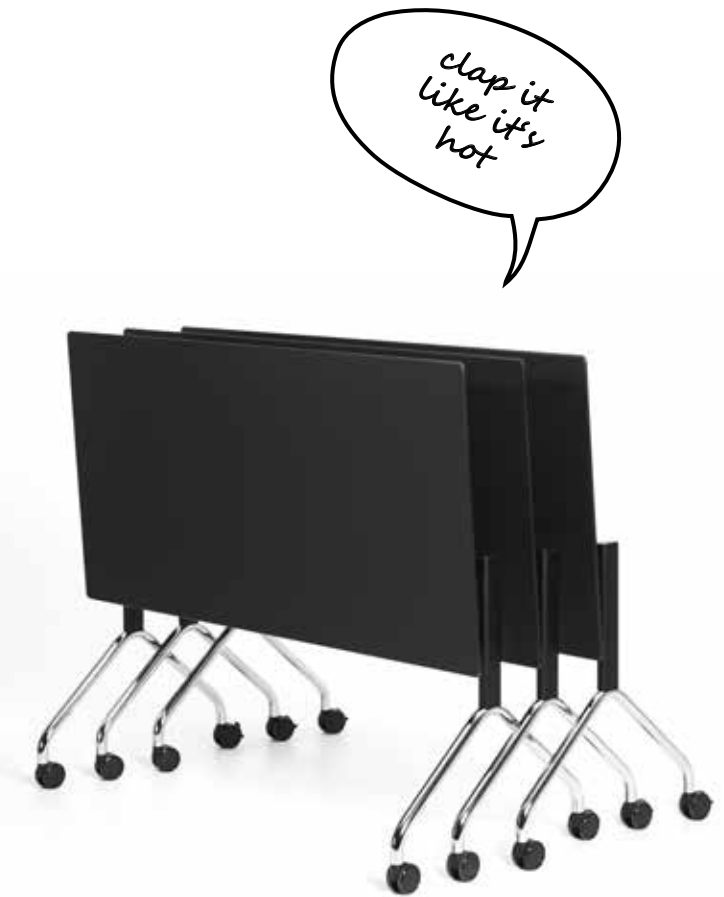

reddot award 2019
winner

DESIGN: DIMITRI RIFFEL

EIN TISCH ZUM KLAPPEN, ABER KEIN KLASSISCHER KLAPPTISCH, IST DER FX TABLE. MIT SEINEM EINFACHEN AUF- UND ABBAU ERMÖGLICHT ER EINE FLEXIBLE NUTZUNG VON RÄUMEN BEI GERINGEM ZEIT- UND ARBEITSAUFWAND. DER INTUITIVE KLAPPMECHANISMUS UND DIE LEICHTGÄNGIGEN LENKROLLEN GARANTIEREN HÖCHSTEN BEDIENKOMFORT. DANK DES FORMSCHÖNEN GESTELLS AUS STABILEM STAHLROHR UND DIVERSER PLATTENGRÖSSEN LÄSST SICH DER STAFFELTISCH AN JEDE RAUM- UND EINRICHTUNGSSITUATION ANPASSEN.

The flip-top table "FX table" is a folding table, but not in the classical means. With its easy assembly and disassembly, it allows for a flexible use of spaces with only little time and effort. The intuitive folding mechanism as well as the smooth-running castors guarantee a maximum ease of use. The frame made of sturdy steel tube and several panel sizes enable the table's adaptation to many room and furnishing situations.

Perfekte Nutzung von Raumressourcen
durch platzsparende Lagerung

FX TABLE 215 | 216

ZUBEHÖR . OPTIONS

Sichtblende aus robustem Filz
mit Netbox · screen made of sturdy
felt with netbox

PB_F42*
große Netbox
netbox large

PB_B41*
kleine Netbox
netbox small

*optional auch für Stecker und
Steckdosen nach Schweizer

Norm
*power plugs in compliance
with Swiss standards optionally
available

Tischhöhe
740 – 750 mm

Gestell

Säule: Ovalrohr 60 x 30 x 2 mm
Fußausleger: Rundrohr 30 x 2 mm
215 = Tischfuß einfarbig pulverbeschichtet
216 = Tischfuß zweifarbig, Säule
pulverbeschichtet, Fußausleger verchromt