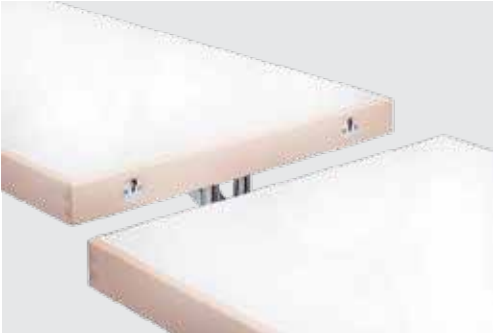

The folding table series delta 100 is characterized by a solid frame with two pillars made of steel tube or solid beech. The patented delta 100 hinge, with its triangle of forces, provides a rock-solid platform with no play even when subjected to heavy use. Numerous edge profiles and a diverse selection of table top inserts are available.

The tables of the delta line are available in numerous colors, decors, materials and finishings.

DELTA 105**Tischhöhe**

740 - 750 mm

GestellRundstahlrohr verchromt | polyamidbeschichtet
gemäß Hauskollektion**Tischplatte**Spanplatte | Tischlerplatte mit Spandeck
Lack | Beize | Furnier | HPL gemäß Hauskollektion**Tischkante**ABS-Kante | Buche massiv
Lack | Beize | Furnier gemäß Hauskollektion**Klappbeschlag**

Einhängeplatten
intermediate table tops

Verbindung Einhängeplatten
connection of intermediate table tops

Klappbeschlag mit automatisch hochfahrendem Stapelklotz
hinge element with automatically upwards moving bearing block