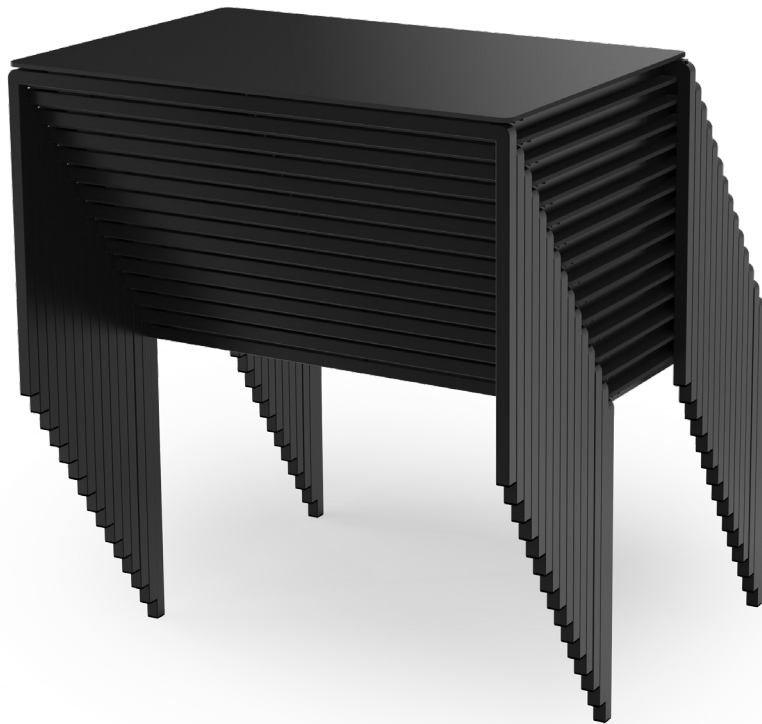

mandelbrot

BRAUN 1 9 2 1
LOCKENHAUS

MAN

DELBROT

DAS TISCHSYSTEM IST NAMENTLICH DEM MATHEMATIKER BENOIT MANDELBROT GEWIDMET. SEINE ENTDECKUNGEN FRAKTALER STRUKTUREN, DIE IN ALLE RICHTUNGEN UNENDLICH SKALIERBAR SIND, VERÄNDERTEN DIE SICHTWEISE HEUTIGER WISSENSCHAFTEN. EINE EINFACHE FORM KANN DURCH ANEINANDERREIHUNG VIELE GESICHTER ANNEHMEN. DARIN FAND DIMITRI RIFFEL SEINE INSPIRATION FÜR EINEN TISCH, MIT DEM SICH DIVERSE SITUATIONEN IN EINEM RAUM SPIELEND LEICHT ABBILDEN LASSEN.

The table system is dedicated in name to the mathematician Benoit Mandelbrot. His discoveries of fractal structures that are infinitely scalable in all directions changed the way today's sciences view. By being repeated and strung together in succession, a simple form can take on many guises. This is where Dimitri Riffel found his inspiration for a table to easily harmonize with any number of room setups.

In der standardmäßig integrierten Reihenverbindung findet sich das Symbol für das mathematische Prinzip wieder und darin zugleich die Funktion des ineinander Greifens. Wird jeder zweite Tisch um 180° gedreht, lassen sich die Tische ganz leicht zu unendlichen Reihen zusammen schieben. Sie zentrieren sich dabei von selbst und sichern die Position in alle Richtungen mit einem Klick.

Integrated row linking symbolizes the mathematical principle and at the same time the function of interlocking. If every other table is turned by 180°, the tables can easily be pushed together to form infinite rows. They are self-centering and secure their position in all directions with a click.