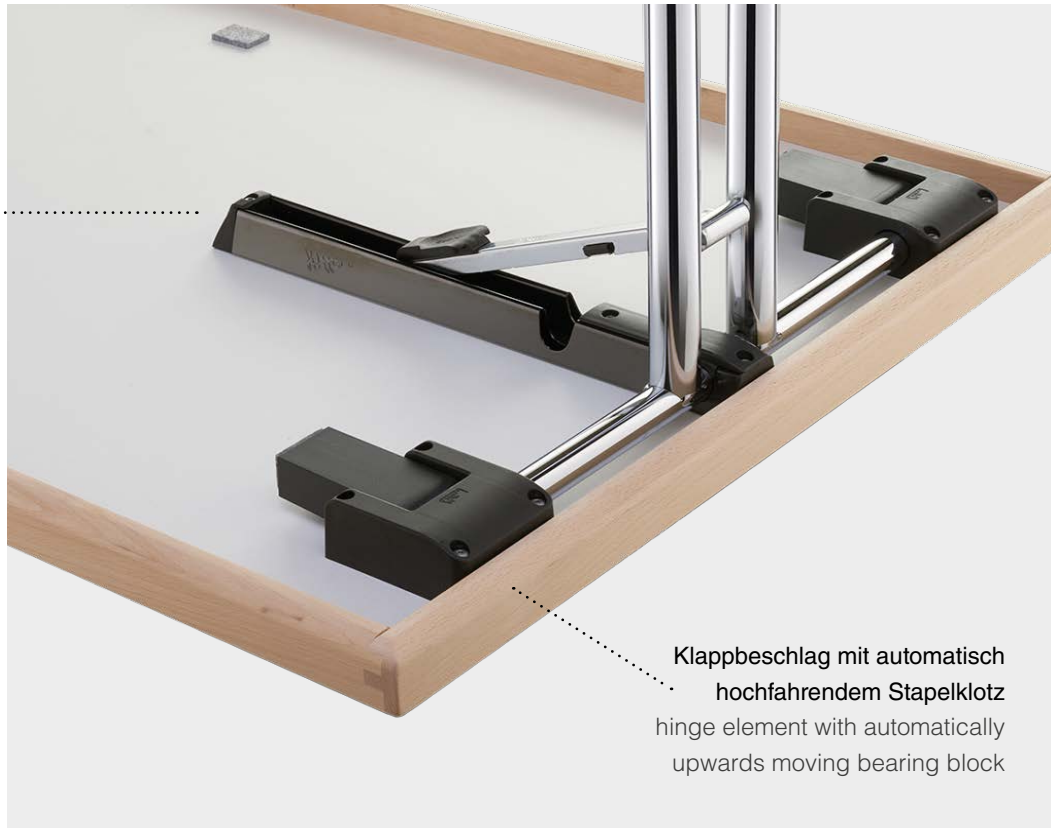

Die KlappTischserie delta 105 verfügt über ein stabiles Doppelsäulen-Gestell aus Stahlrohr. Der patentierte Klappbeschlag delta 100 bietet mit seinem Kräftedreieck dauerhaften spielfreien Stand auch bei intensivem Einsatz. Verschiedene Kantenprofile und diverse Plattenfarben stehen zur Auswahl.

The folding table series delta 105 is characterized by a solid frame with two pillars made of steel tube. The patented delta 100 hinge, with its triangle of forces, provides a rock-solid platform with no play even when subjected to heavy use. Numerous edge profiles and a diverse selection of table top inserts are available.

TISCHE VERBINDEN . CONNECTING TABLES

Einhängeplatten
intermediate table tops

Verbindung Eihängeplatten
connection of intermediate table tops

DELTA 105

Tisch delta 105 zugeklappt
table delta 105 folded

DELTA 158

1 Tischplatte belegt mit weißem HPL | Gestell verchromt | Kante Buche massiv · table top with white HPL cover | chrome-plated frame | solid beech edge

2 Aus einem Tisch wird ein Stehtisch:
Erhöhung des Tisches durch Aufsteckhülsen
A table becomes a stand-up table: table legs may be extended with slide-on connectors