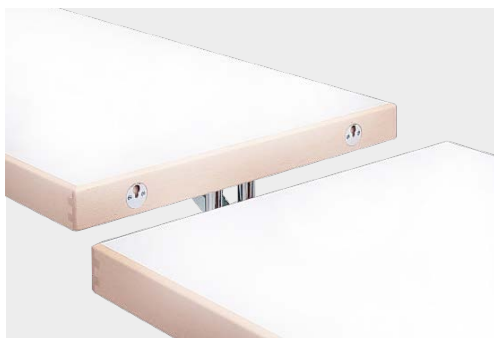

Die KlappTischserie delta 105 verfügt über ein stabiles Doppelsäulen-Gestell aus Stahlrohr. Der patentierte Klappbeschlag delta 100 bietet mit seinem Kräftedreieck dauerhaften spielfreien Stand auch bei intensivem Einsatz. Verschiedene Kantenprofile und diverse Plattenfarben stehen zur Auswahl.

The folding table series delta 105 is characterized by a solid frame with two pillars made of steel tube. The patented delta 100 hinge, with its triangle of forces, provides a rock-solid platform with no play even when subjected to heavy use. Numerous edge profiles and a diverse selection of table top inserts are available.

DELTA 105

1

-
- 1 Tischplatte belegt mit weißem HPL | Gestell verchromt
Kante Buche massiv · table top with white HPL cover
chrome-plated frame | solid beech edge
2 mit Sichtblende · with screen

VARIANTEN . VARIANTS

TISCHE VERBINDEN . CONNECTING TABLES

Einhängeplatten
intermediate table tops

Verbindung Eihängeplatten
connection of intermediate table tops

DELTA 105

Tisch delta 105 zugeklappt
table delta 105 folded

DELTA 158