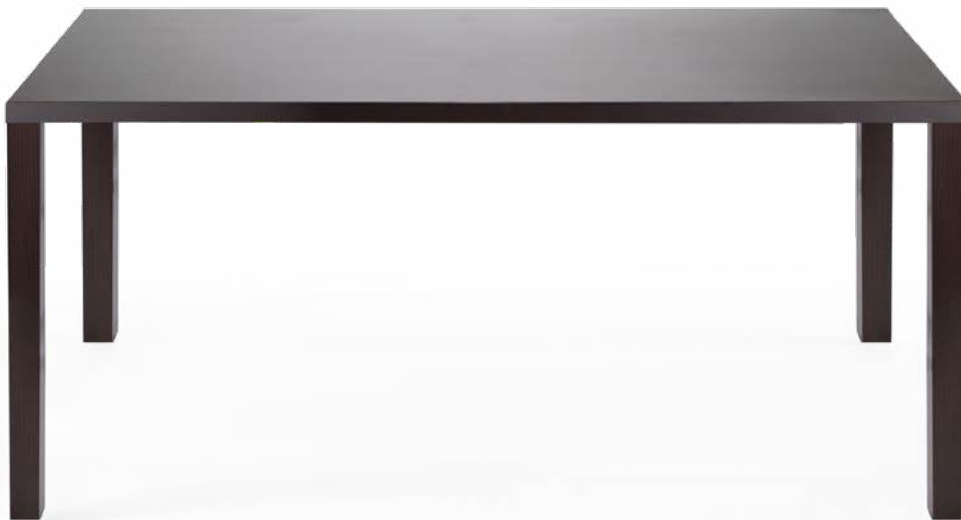

TISCH 411 . TABLE 411

Tischplatte mit Holzfurnier | Gestell Buche massiv,
gebeizt · table top with wood veneer | stained solid
wooden frame

AUSFÜHRUNG . DESIGN

Unterschiedliche Farben, Dekore, Materialien und Veredelungen bieten individuelle Gestaltungsmöglichkeiten.

The choice of different colors, decors, materials and finishings guarantees individual freedom when it comes to design options.