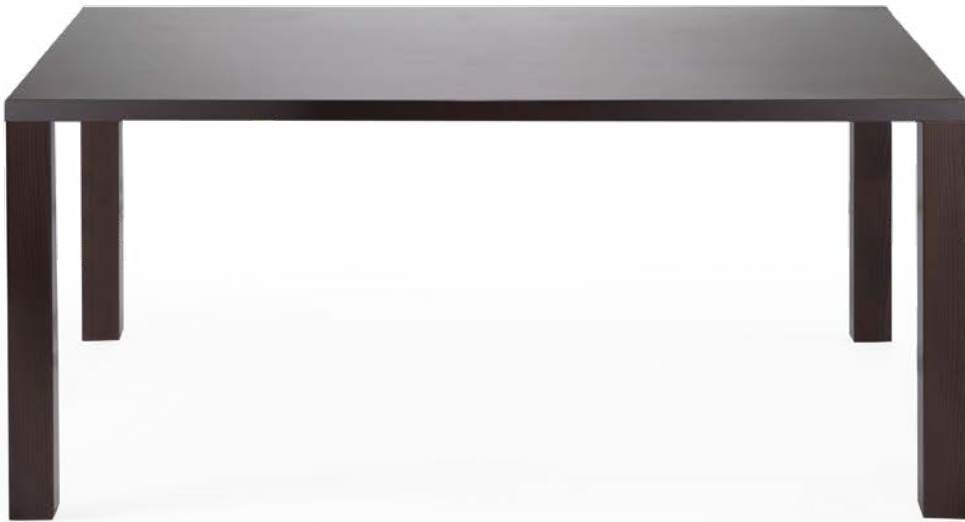

TISCH 410 . TABLE 410

Tischplatte mit Holzfurnier | Gestell Buche massiv,
gebeizt · table top with wood veneer | stained solid
wooden frame

AUSFÜHRUNG . DESIGN

Die Tische sind in vielen verschiedenen Farben,
Dekoren, Materialien und Veredelungen erhältlich.

The tables of the tabula light line are available in
numerous colors, decors, materials and finishings.