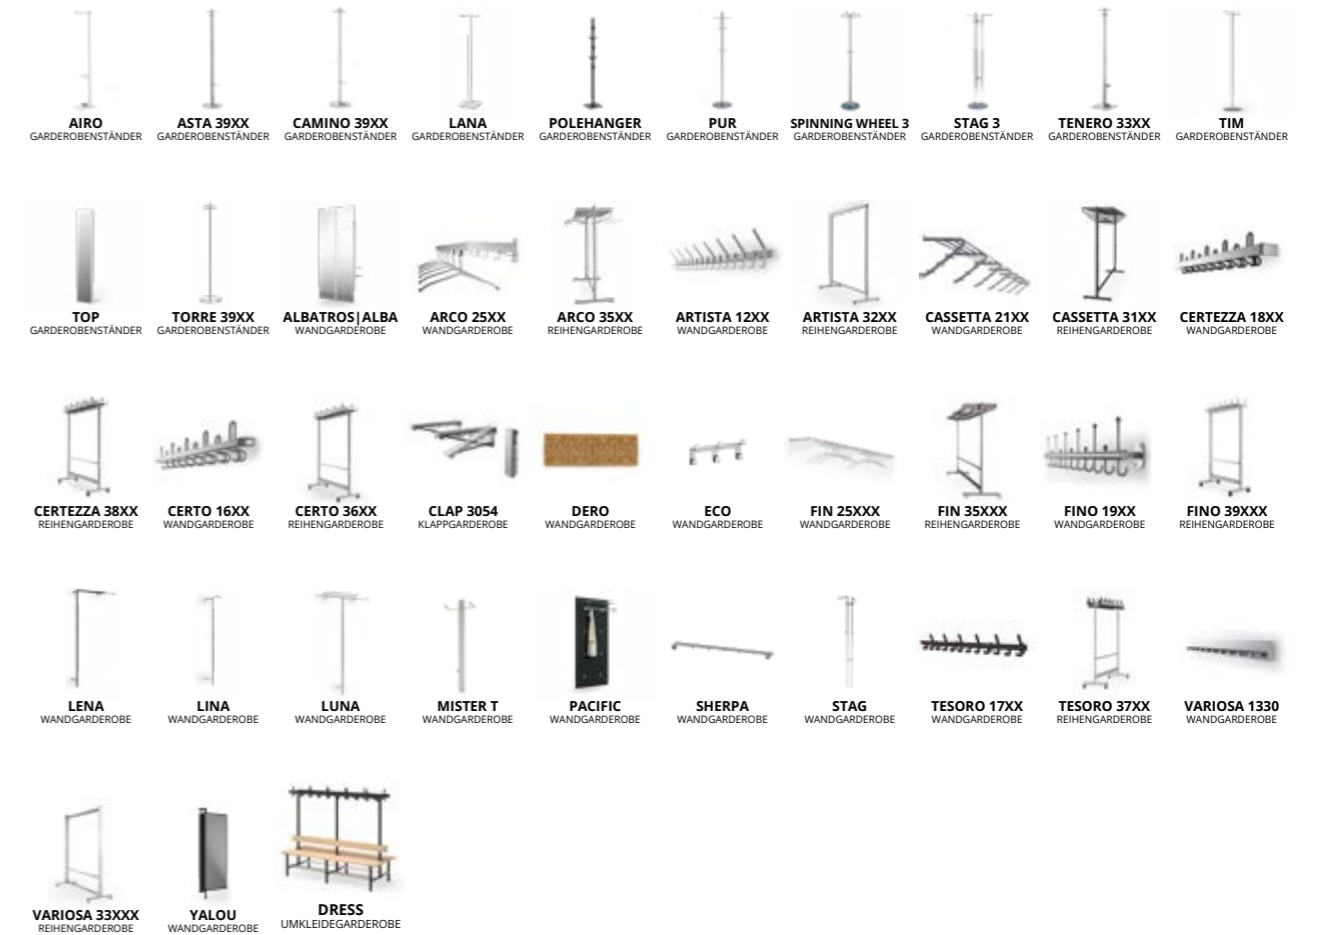

TISCHE

ELEKTRIFIZIERUNG

BEISTELLMÖBEL

GARDEROBENSYSTEME

HAKEN

ASCHER & BEHÄLTER

UNSERE MARKEN.

Killer