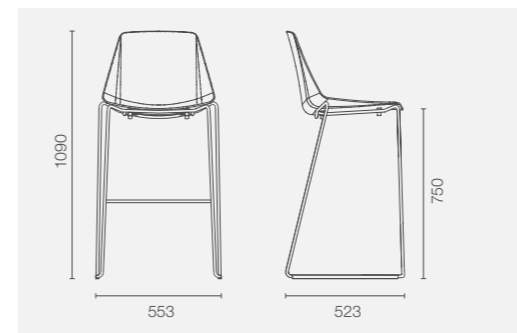

### Five Four Bar

- Barhocker Kunststoffschale
- Schale Polypropylen
- Gestell 16x2mm
- Stapelpuffer Kunststoff
- Gestell pulverbeschichtet schwarz oder verchromt
- starre Kunststoffgleiter

chrom

schwarz

### Five Light Bar

- Kunststoffschalenstuhl 4 Kufengestell
- Schale Polypropylen
- Gestell Volldraht Durchmesser 12mm
- Stapelpuffer Kunststoff
- Gestell pulverbeschichtet schwarz oder verchromt
- starre Kunststoffgleiter