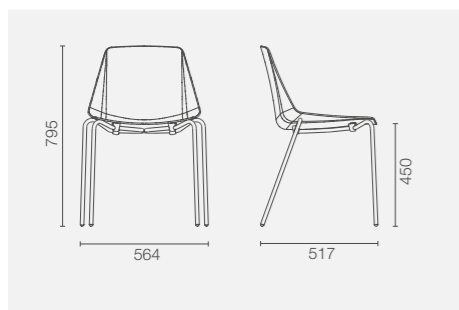

red

MalscherSitzMöbel

MalscherSitzMöbel

## Five Four

- Kunststoffschalstuhl 4 Fuß
- Schale Polypropylen
- Gestell 16x2mm
- Stapelpuffer Kunststoff
- Gestell pulverbeschichtet schwarz oder verchromt
- starre Kunststoffgleiter

stone

white

blue

green