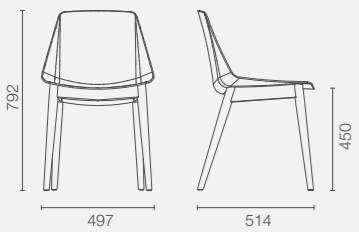

MalscherSitzMöbel

Five Wood

- Kunststoffschalenstuhl Holzuntergestell
- Schale Polypropylen
- Gestell Buche massiv
- starre Kunststoffgleiter

stone

white

blue

green

yellow

red