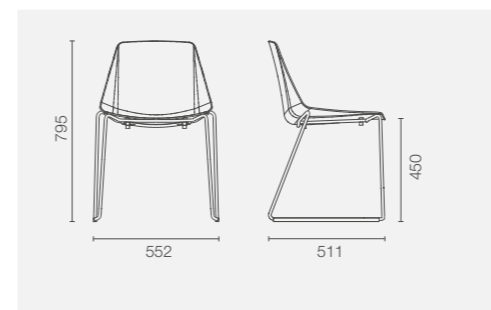

## Five Four

- Kunststoffschalstuhl 4 Fuß
- Schale Polypropylen
- Gestell 16x2mm
- Stapelpuffer Kunststoff
- Gestell pulverbeschichtet schwarz oder verchromt
- starre Kunststoffgleiter

stone

white

blue

green

yellow

red

MalscherSitzMöbel

### Five Light

- Kunststoffschalenstuhl Kufengestell
- Schale Polypropylen
- Gestell Volldraht Durchmesser 12mm
- Stapelpuffer Kunststoff
- Gestell pulverbeschichtet schwarz oder verchromt
- starre Kunststoffgleiterschienen