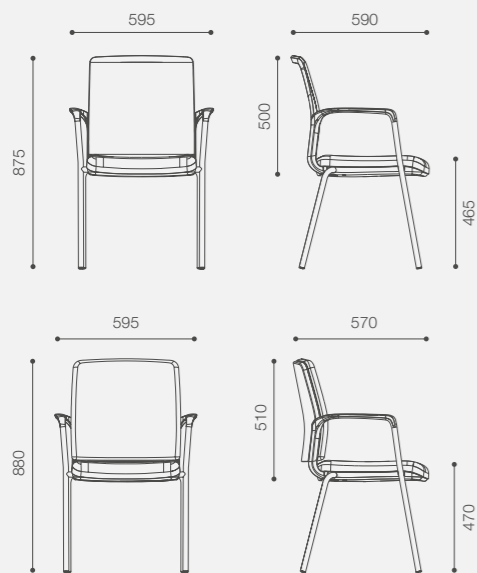

EIGHT 4 N
Classic Serie EIGHT