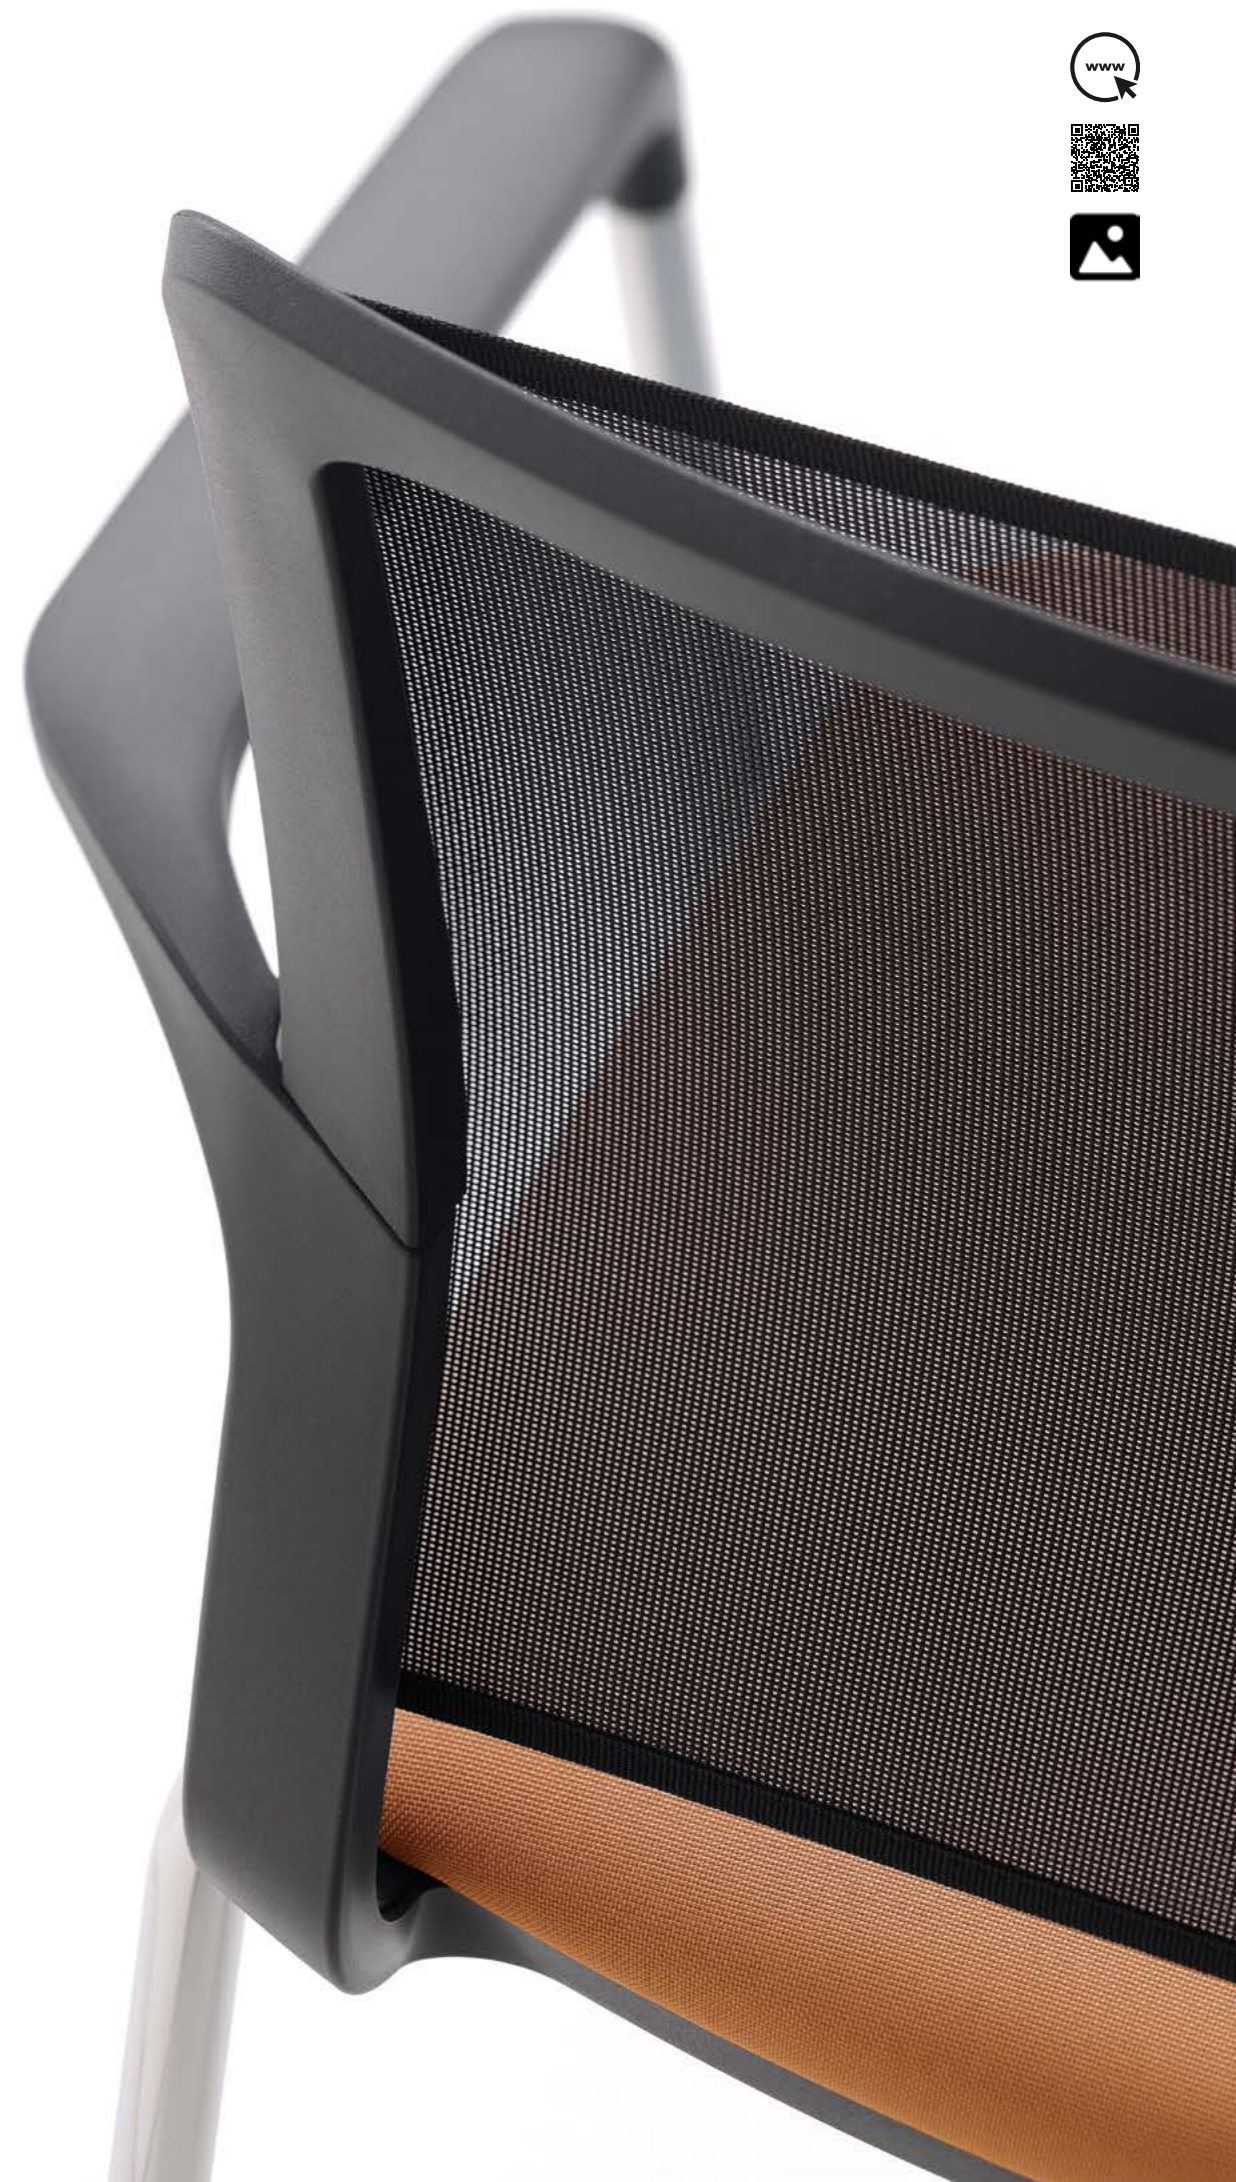

Malscher Sitz Möbel

MalscherSitzMöbel

EIGHT S P
Classic Serie EIGHT

EIGHT S N
Classic Serie EIGHT

Mit Eight Swing geht's „back to the swinging sixties“. In den 60ern wurde der erste Freischwinger designed, Kunststoff war neu und die prägende Formsprache ein Mix aus zurückhaltend und ausdrucksstark.

Das Design des stapelbaren Freischwinger Modells Eight spiegelt diesen zeitlosen und immer noch sehr beliebten Stil wider: frei eingehängter, federnder Sitz, ein Aufbau aus schwarzem Kunststoff mit integrierten Armelehnen, ein klares Design mit kantiger, akzentuierter Linienführung. Design-Elemente, die nicht nur ästhetisch und funktional, sondern auch äußerst komfortabel sind.

MalscherSitzMöbel

EIGHT 4 P
Classic Serie EIGHT

EIGHT 4 N
Classic Serie EIGHT

Das Motto form follows function prägt nicht nur mid-century Designs, sondern auch das Eight-Design. Eine funktionale, schlichte Formsprache erhält durch „pointed elements“ das besondere Etwas. An Eights schwarzer Kunststoff-Fassung sind keine Abrundungen zu finden, viel mehr setzt dieses Design auf eine kantige Linienführung mit spitz zulaufenden Akzenten.