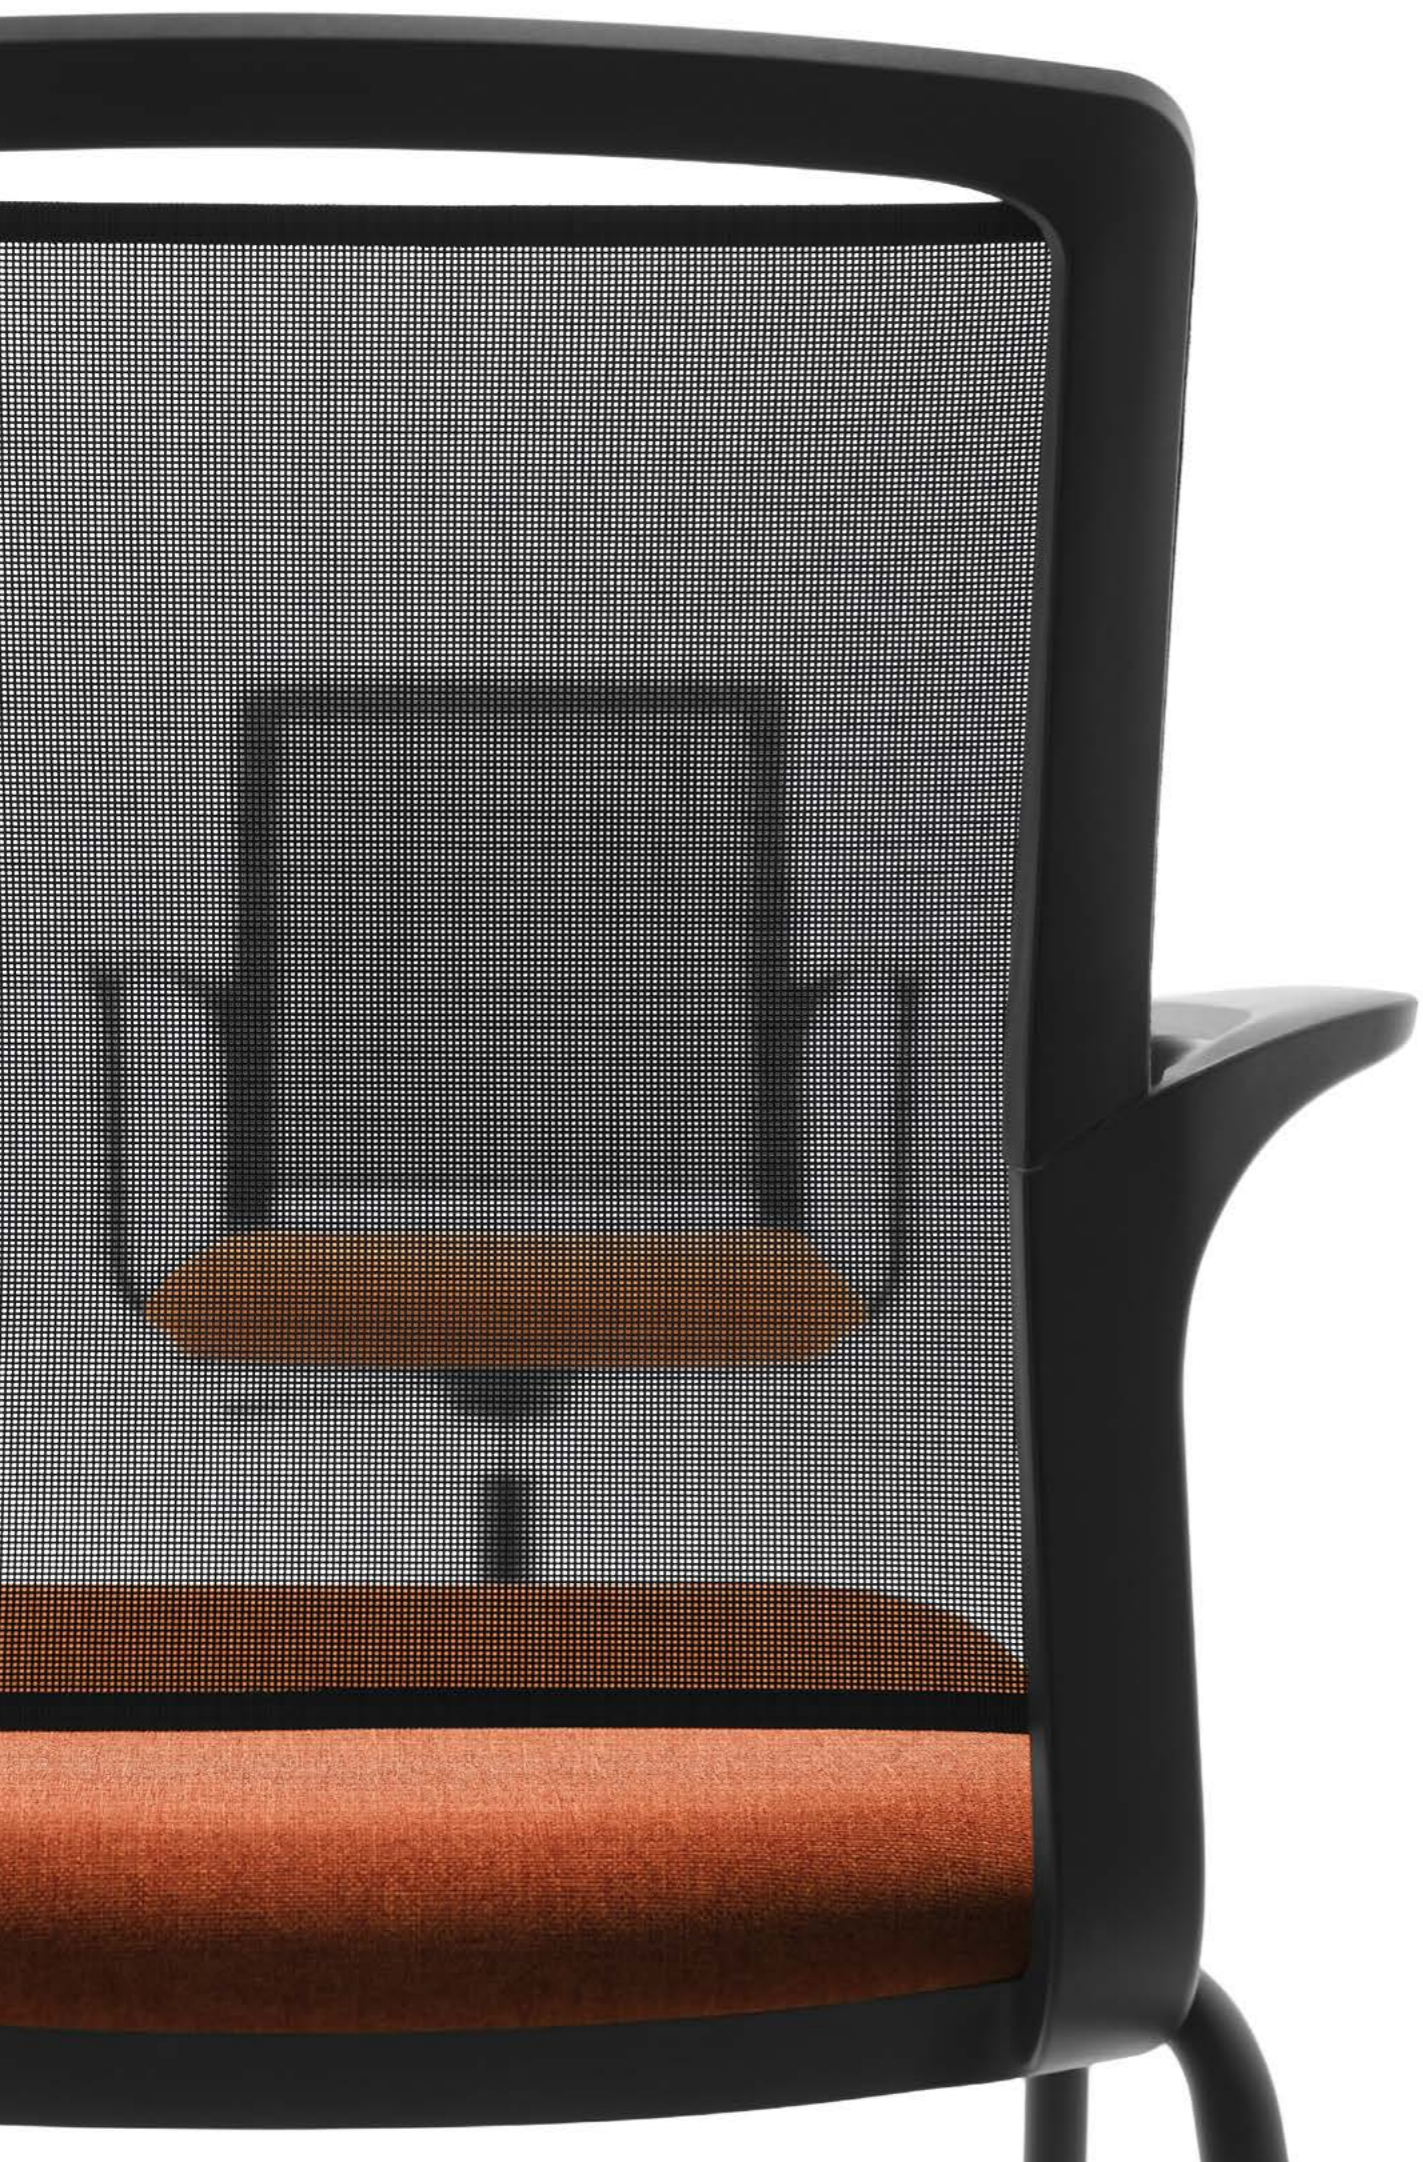

Malscher Sitz Möbel

MalscherSitzMöbel

EIGHT S P
Classic Serie EIGHT

EIGHT S N
Classic Serie EIGHT

Mit Eight Swing geht's „back to the swinging sixties“. In den 60ern wurde der erste Freischwinger designed, Kunststoff war neu und die prägende Formsprache ein Mix aus zurückhaltend und ausdrucksstark.

Das Design des stapelbaren Freischwinger Modells Eight spiegelt diesen zeitlosen und immer noch sehr beliebten Stil wider: frei eingehängter, federnder Sitz, ein Aufbau aus schwarzem Kunststoff mit integrierten Armelehnen, ein klares Design mit kantiger, akzentuierter Linienführung. Design-Elemente, die nicht nur ästhetisch und funktional, sondern auch äußerst komfortabel sind.

MalscherSitzMöbel

EIGHT 4 P
Classic Serie EIGHT

EIGHT 4 N
Classic Serie EIGHT

Das Motto form follows function prägt nicht nur mid-century Designs, sondern auch das Eight-Design. Eine funktionale, schlichte Formsprache erhält durch „pointed elements“ das besondere Etwas. An Eights schwarzer Kunststoff-Fassung sind keine Abrundungen zu finden, viel mehr setzt dieses Design auf eine kantige Linienführung mit spitz zulaufenden Akzenten.

Unter der Sitzfläche befindet sich eine durchgehende Kunststoffplatte zum Schutz der Sitzpolster beim Stapeln. Die Varianten mit anschmiegsamen NetZRücken sind nicht nur ergonomischer, sondern dank ständiger Luftzirkulation auch besonders komfortabel.