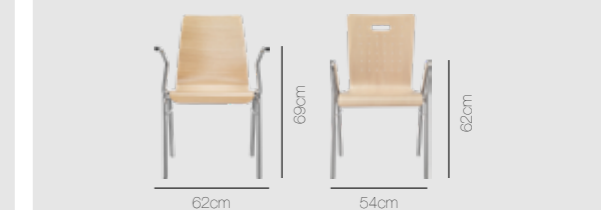

### MSM Classic Serie 3100 4-Fuß

- Sitzschale aus Buchensperrholz ergonomisch geformt
- 9-fach verleimt, 10mm stark
- mit umweltfreundlichem Wasserlack natur lackiert (schwer entflammbar B1)
- Gestell Rundrohr 20 x 2,0mm
- extra starke Glanzverchromung
- hochwertige starre Kunststoffgleiter mit Quick Click Wechselauflage

ohne Armlehnen

mit Armlehnen

stapelbar ca. 15 Stück

stapelbar ca. 15 Stück