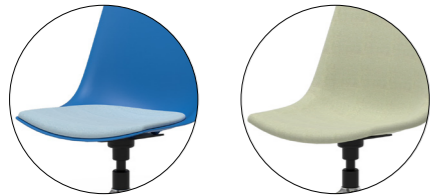

Vollpolster

Rücken

- Vollpolster: 20 mm

Sitzpolster