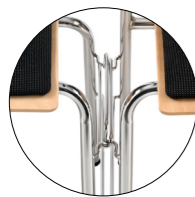

REIHENVERBINDUNG

Reihenverbindung
starr