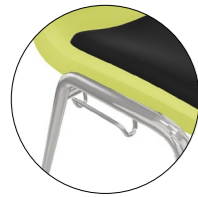

ATLANTA 456
STAPEL-REIHENSTUHL
STAHLROHRGESTELL |
KUNSTSTOFFSCHALE

ATLANTA 50
STAPEL-REIHENSTUHL
STAHLROHRGESTELL |
HOLZSCHALE

ATLANTA 55
STAPEL-REIHENSTUHL
STAHLROHRGESTELL | HOLZSCHALE

**ATLANTA 752
3652**
STAPEL-REIHENSTUHL
STAHLROHRGESTELL | HOLZSCHALE

MASSE

- Gesamthöhe: 780 mm
- Gesamtbreite ohne Armlehne: 510 mm
- Gesamttiefe: 520 mm
- Sitzhöhe: 460 / 470 mm

STAPELUNG

15 Stück stapelbar

SITZMÖBEL

ATLANTA 709

GESTELL

- Rundrohr 20 x 1,5 mm
- Extra starke Glanzverchromung

REIHENVERBINDUNG

- Krallen-Reihenverbindung: 6 mm, verchromt

KUNSTSTOFFSCHALE

- Indoor-Sitzschale
- 2 Komponenten-Spritzguss-Polypropylen Sitzschale
- Kunststoffschale unsichtbar verschraubt
- Rauhe Sitzoberfläche für optimalen Halt