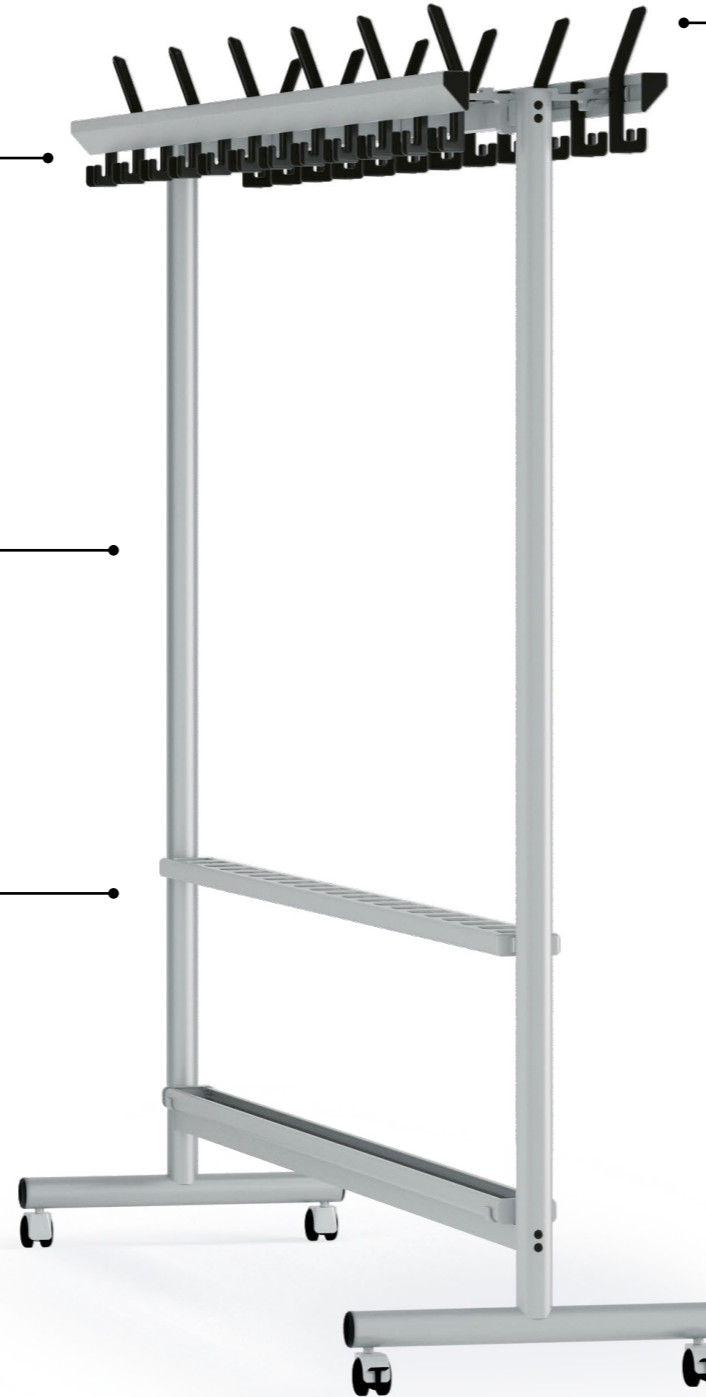

I AM TESORO 37xxx.

FUNKTIONAL. FLEXIBEL. FORMSTARK.

- DGUV-konform
- Haken aus glasfaserverstärktem Kunststoff – robust & langlebig
- Funktion trifft auf anspruchsvolle Gestaltung
- Ideal für Schulen, Kindergärten, Sportstätten und Veranstaltungsräume

MASSE

L 1.000 - 2.400 mm

GARDEROBENPLÄTZE

20 - 48 Stück

REIHENGARDEROBEN

TESORO 37xxx

GARDEROBENPROFIL

- Aluminium-Dreiecks-Profil silber eloxiert E6/EV1, Klasse 15,
- 54,5 mm x 37 mm mit Endabschlüssen Kunststoff schwarz
- Optional RAL pulverbeschichtet gemäß Hauskollektion

STANDROHR

- Stahlrohr Ø 50 mm
- pulverbeschichtet gem. Hauskollektion

SCHIRMABLAGE

- Optional mit Schirmablage und Abtropfmulde,
- mittig Aluminium-Profil matt silber eloxiert E6/V1, Klasse 15

AUSLEGER FÜSSE

- Ø 50 mm
- Rohrenden mit Kunststoffkappe schwarz
- pulverbeschichtet gemäß Hauskollektion

Lenkrolle
Kunststoff

Lenkrollen verchromt

Gleitfuß

Bodenbefestigung

HAKEN

Kunststoff mit 30 % Glasfaseranteil PA6 GF30 schwarz