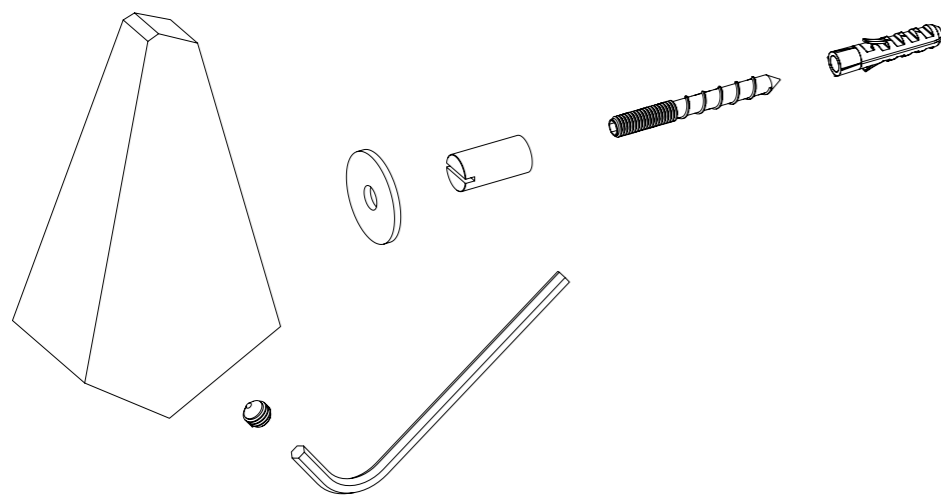

Garderobe und Wandmuster in einem ist INNY. Der Name des kristallin geformten Hakens bedeutet verschieden oder andersartig. Und so sieht er auch aus – besonders wenn mehrere als Gruppe platziert werden. Es gibt zwei Elemente, die in jeweils zwei Positionen montiert werden können.

MASSE

Inny, langseitig
Breite 30 mm
Höhe 65 mm
Tiefe 80 mm

MASSE

Inny, kurzseitig
Breite 30 mm
Höhe 90 mm
Tiefe 45 mm

HAKEN

- Aluminium
- natur poliert
- Inkl. Befestigungsmaterial

Inny, langseitig

Inny, kurzseitig