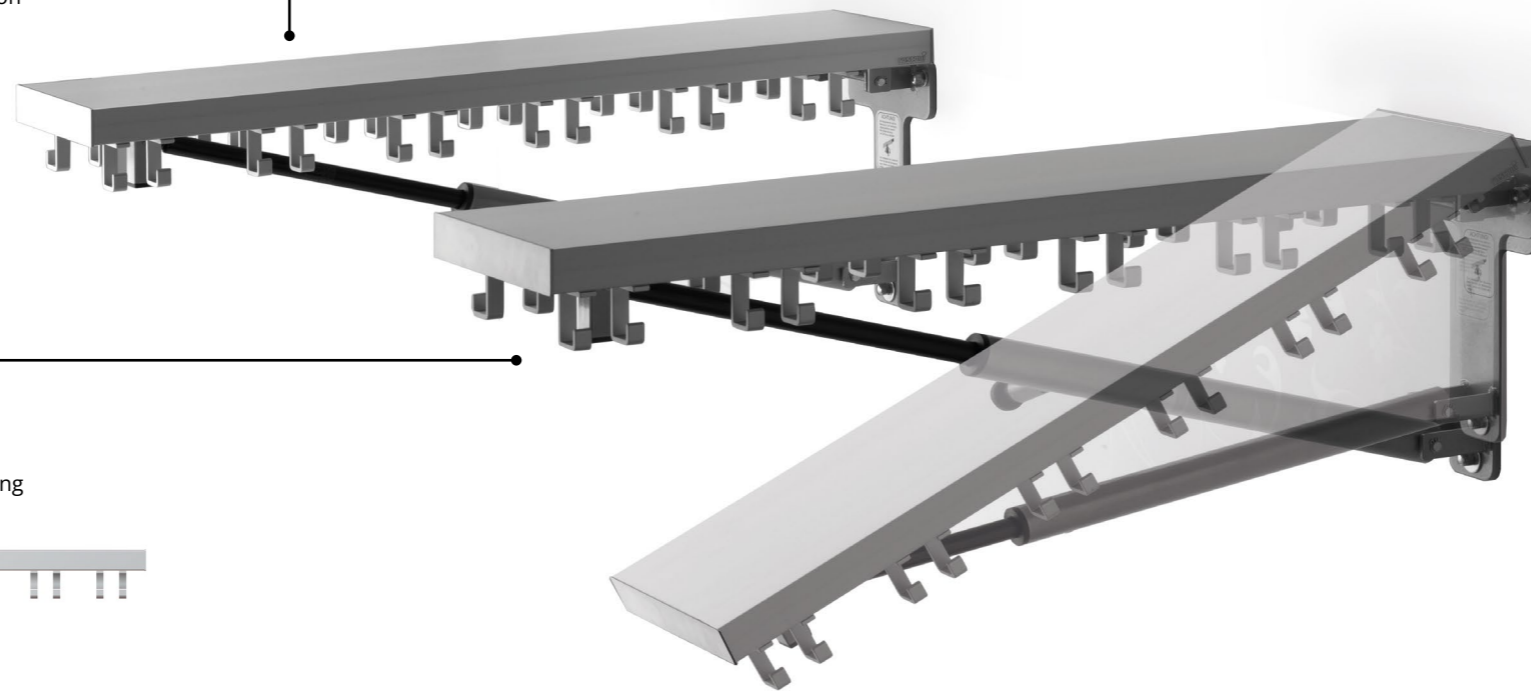

I AM CLAP 3054.

GROSSER AUFTRITT, KLEINER RAUMANSPRUCH.

- Platzsparend & flexibel: Wandbefestigte Klappgarderobe für maximale Raumnutzung
- Eingeklappt kaum sichtbar, bleibt dezent an der Wand
- Hohe Kapazität

Die wandbefestigte Klappgarderobe Clap ermöglicht eine besonders flexible Raumnutzung. Bei Bedarf bietet die Klappgarderobe eine sehr hohe Kapazität. Sobald der Raum anders genutzt wird, bleibt die Garderobe platzsparend an der Wand. Das geschliffene, silber eloxierte Leichtmetallprofil überzeugt durch geradliniges Design. Durch die Einbaumöglichkeit in eine Wandverkleidung ist Clap sehr variabel in puncto Funktionalität und Integrierbarkeit in die architektonische Gesamtkonzeption.

MASSE

- Längen im 100 Raster möglich von 900 mm bis 1700 mm
- Empfohlener Abstand bei Montage: Achsmaß mind. 1100 mm
- Montage nur auf massiven Wänden empfohlen

GARDEROBENPLÄTZE

18 - 52 Stück

WANDGARDEROBEN

CLAP 3054

GARDEROBENPROFIL

- Aluminium-Profil silber eloxiert E6/EV1, Klasse 15
240 x 40 mm
- mit Endabschlüssen Farbe silber
- System-Nut rechts und System-Nut links
- Optional RAL pulverbeschichtet gemäß Hauskollektion