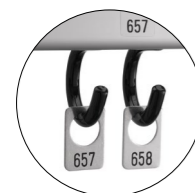

CLAP 3054

GARDEROBENPROFIL

- Aluminium-Profil silber eloxiert E6/EV1, Klasse 15
240 x 40 mm
- mit Endabschlüssen Farbe silber
- System-Nut rechts und System-Nut links
- Optional RAL pulverbeschichtet gemäß Hauskollektion

HAKEN

Mantel-Haken 3054-10 Aluminium silber eloxiert

Hakenanordnung
100 mm

Anordnung A

Hakenanordnung
130 mm

Anordnung B

ZUBEHÖR

Ausgabemarken

Klebenummern

WANDBEFESTIGUNG

- Stahl, silber pulverbeschichtet
- Klappfunktion mittels Gasdruckfeder und Einrastelement

33 - 64

**PLATZSPAREND.
FLEXIBEL. FUNKTIONAL.**