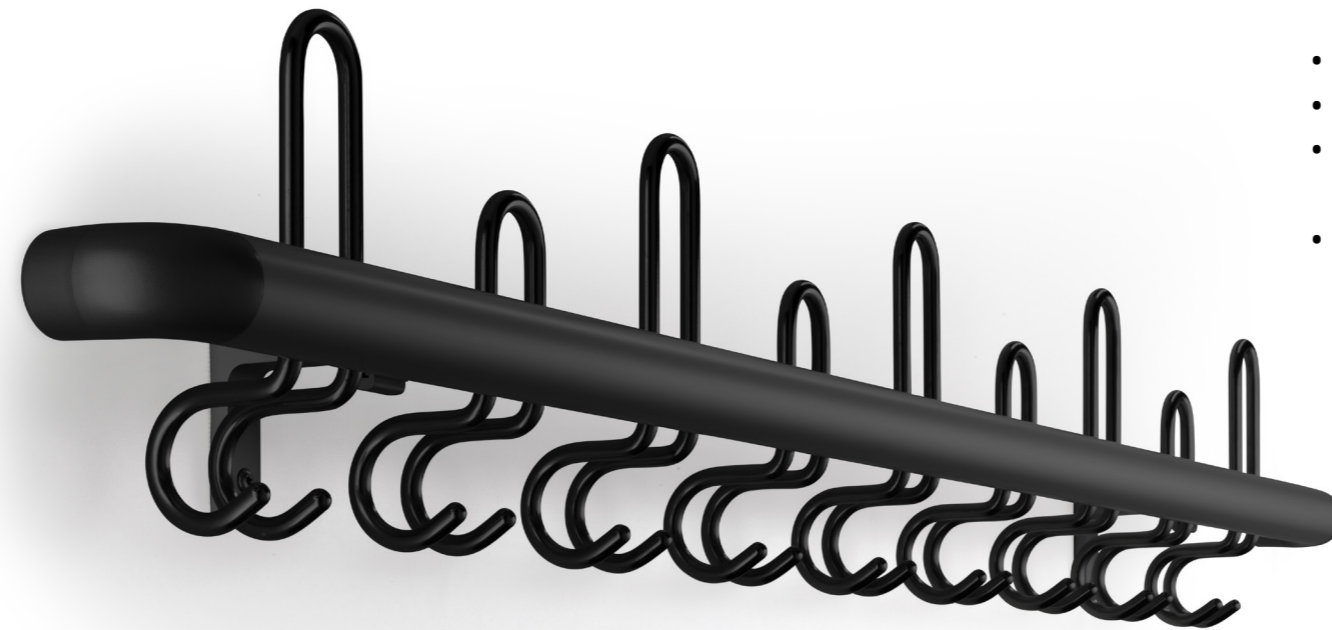

I AM CERTO 16xx.

SICHERHEIT GEHT VOR.

- Variabler Hakenabstand
- Bewährter Standard für Schulen & Sportstätten
- Verletzungsarm durch zurückversetzte Haken & weiche Rundungen
- Entspricht den DGUV-Richtlinien

Die Garderobe CERTO punktet durch ihre robuste Konstruktion aus runden Aluminiumprofilen und die Berücksichtigung der Sicherheitsaspekte. CERTO ist GUV-konform: Die Formensprache der gesamten Garderobe inklusive der Haken entspricht den Sicherheitsanforderungen, die besonders für Schulklassen und Kindergärten gefordert sind. Eine individuelle Planung des Farbtons und der Hakenanordnung ermöglichen die Vielfalt im Einsatz. Zudem sind die CERTO Garderobenhaken mit den rosconi Dress Umkleidebankanlagen kombinierbar.

MASSE

L 800 - 3.000 mm

GARDEROBENPLÄTZE

8 - 30 Stück

WANDGARDEROBEN

CERTO 16xx

WANDBEFESTIGUNG

- Tragende Wandkonsole (ca. alle 800 mm)
- silber eloxiert E6/EV1, Klasse 15
- Optional RAL pulverbeschichtet gemäß Hauskollektion

GARDEROBENPROFIL

- Aluminium-Profil silber eloxiert E6/EV1, Klasse 15
- Ø 42 mm mit Abschlussbogen Kunststoff beschichtet, silber oder schwarz
- Optional RAL pulverbeschichtet gemäß Hauskollektion

HAKEN