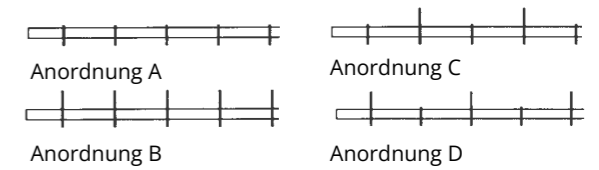

- Hakenöffnung vorne, jedoch nach hinten versetzt und nicht überstehend, dadurch keine Unfallgefahr
- 10133/10134: Ø 10 mm, Stahl schwarz oder silber pulverbeschichtet
- 10135/10136: Ø 10 mm, Edelstahl
- Optional RAL pulverbeschichtet gemäß Hauskollektion

Doppel-Mantel-Haken
10134 | Stahl

Doppel-Mantel-Haken
10136 | Edelstahl

Doppel-Hut-Mantel-Haken
10133 | Stahl

Doppel-Hut-Mantel-Haken
10135 | Edelstahl

HAKENANORDNUNG

- Hakenanordnung
- Standard-Raster 100 mm