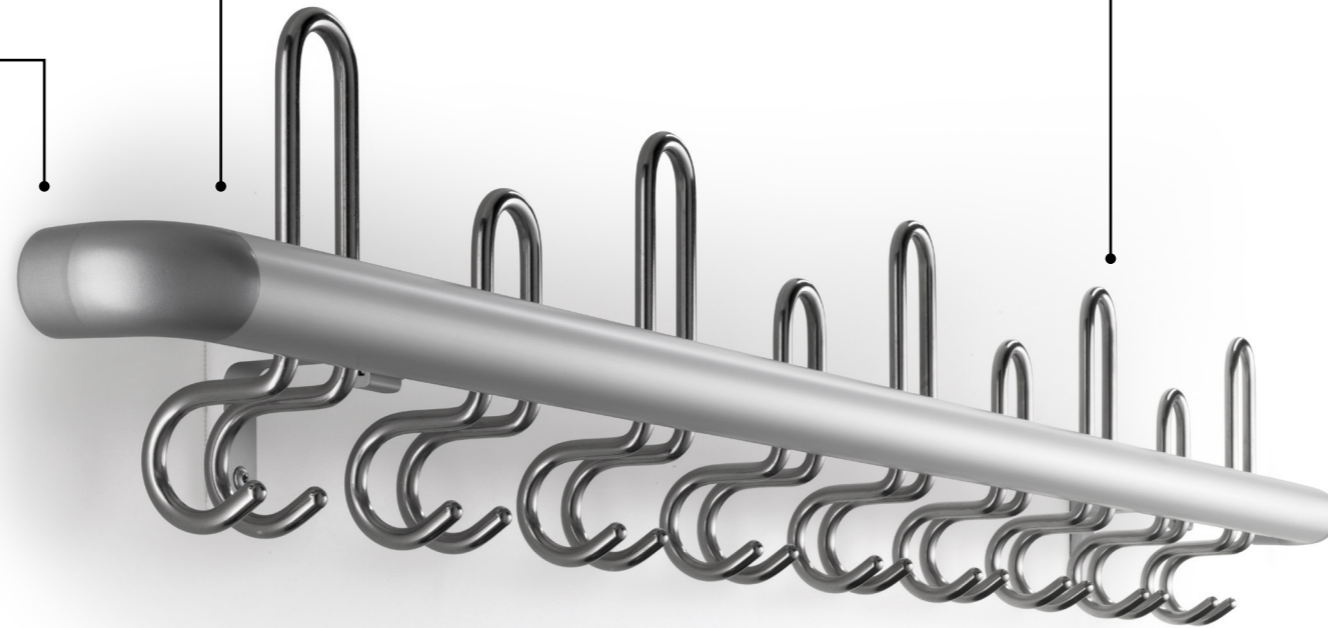

Die Garderobe CERTO punktet durch ihre robuste Konstruktion aus runden Aluminiumprofilen und die Berücksichtigung der Sicherheitsaspekte. CERTO ist GUV-konform: Die Formensprache der gesamten Garderobe inklusive der Haken entspricht den Sicherheitsanforderungen, die besonders für Schulklassen und Kindergärten gefordert sind. Eine individuelle Planung des Farbtons und der Hakenanordnung ermöglichen die Vielfalt im Einsatz. Zudem sind die CERTO Garderobenhaken mit den rosconi Dress Umkleidebankanlagen kombinierbar.

- Hakenöffnung vorne, jedoch nach hinten versetzt und nicht überstehend, dadurch keine Unfallgefahr
- 10133/10134: Ø 10 mm, Stahl schwarz oder silber pulverbeschichtet
- 10135/10136: Ø 10 mm, Edelstahl
- Optional RAL pulverbeschichtet gemäß Hauskollektion

Doppel-Mantel-Haken
10134 | Stahl

Doppel-Mantel-Haken
10136 | Edelstahl

Doppel-Hut-Mantel-Haken
10133 | Stahl

Doppel-Hut-Mantel-Haken
10135 | Edelstahl

HAKENANORDNUNG

- Hakenanordnung
- Standard-Raster 100 mm

ZUBEHÖR

Ausgabemarken

Klebenummern

Wandschirmgarnituren

DGUV-KONFORM

Hakenöffnung vorne, jedoch nach hinten versetzt und nicht überstehend, dadurch keine Unfall- und Verletzungsgefahr