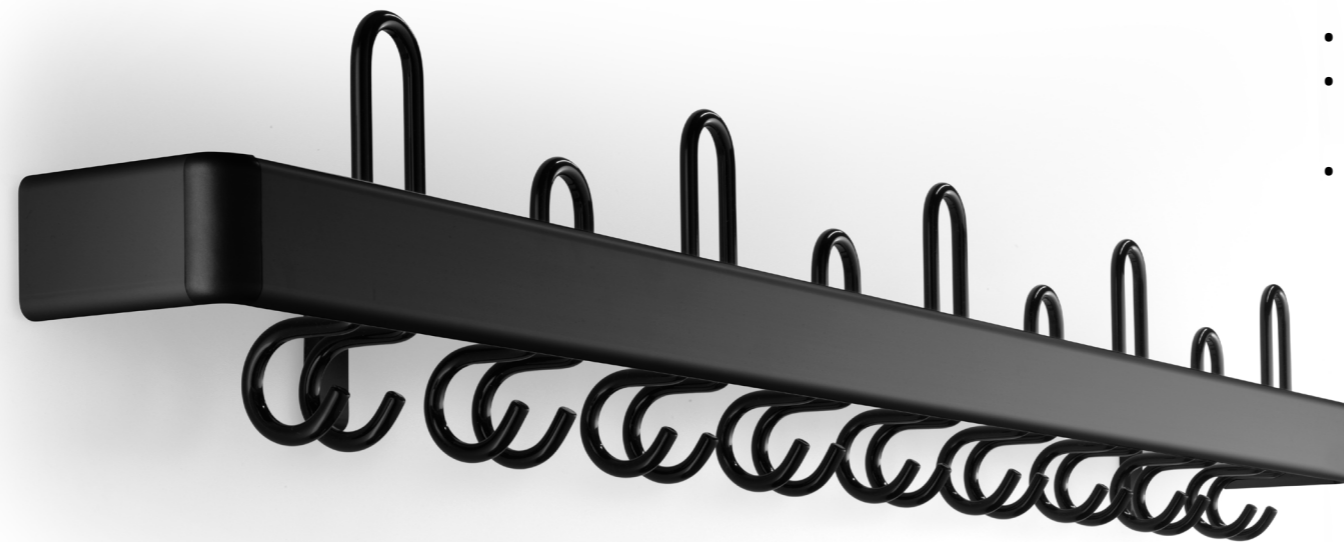

I AM CERTEZZA 18xx.

SICHERHEIT GEHT VOR.

- Variabler Hakenabstand
- Bewährter Standard für Schulen & Sportstätten
- Verletzungsarm durch zurückversetzte Haken & weiche Rundungen
- Entspricht den DGUV-Richtlinien

Die robuste Konstruktion aus runden Haken und flachen Stahlrohrprofilen sowie die Berücksichtigung der Sicherheitsaspekte zeichnen das Garderobensystem CERTEZZA aus. CERTEZZA ist GUV-konform, was bedeutet, dass die gesamte Garderobe inklusive der Haken den Sicherheitsanforderungen entspricht, die besonders für Schulklassen und Kindergärten gefordert sind. Die Farbe des Stahlprofils sowie die Hakenanordnung können individuell geplant werden. In Kombination mit den rosconi Dress Umkleidebänken eröffnen sich weitere Einsatzmöglichkeiten.

MASSE

L 800 - 3.000 mm

GARDEROBENPLÄTZE

8 - 30 Stück

WANDGARDEROBEN

CERTEZZA 18xx

GARDEROBENPROFIL

- Aluminium-Profil 65 mm x 18 mm mit Abschlussbogen Kunststoff farbig lackiert
- 1800: silber eloxiert E6/EV1, Klasse 15
- 1801: Holzvorsatzblende Buche massiv
- Optional RAL pulverbeschichtet gemäß Hauskollektion

WANDBEFESTIGUNG

- Tragende Wandkonsole (ca. alle 800 mm) silber eloxiert oder schwarz
- Optional RAL pulverbeschichtet gemäß Hauskollektion

HAKEN

- Hakenöffnung vorne, jedoch nach hinten versetzt und nicht überstehend, dadurch keine Unfallgefahr
- 10133/10134: Ø 10 mm, Stahl schwarz oder silber pulverbeschichtet
- 10135/10136: Ø 10 mm, Edelstahl
- 12160: Haken silber eloxiert E6/EV1, Klasse 15