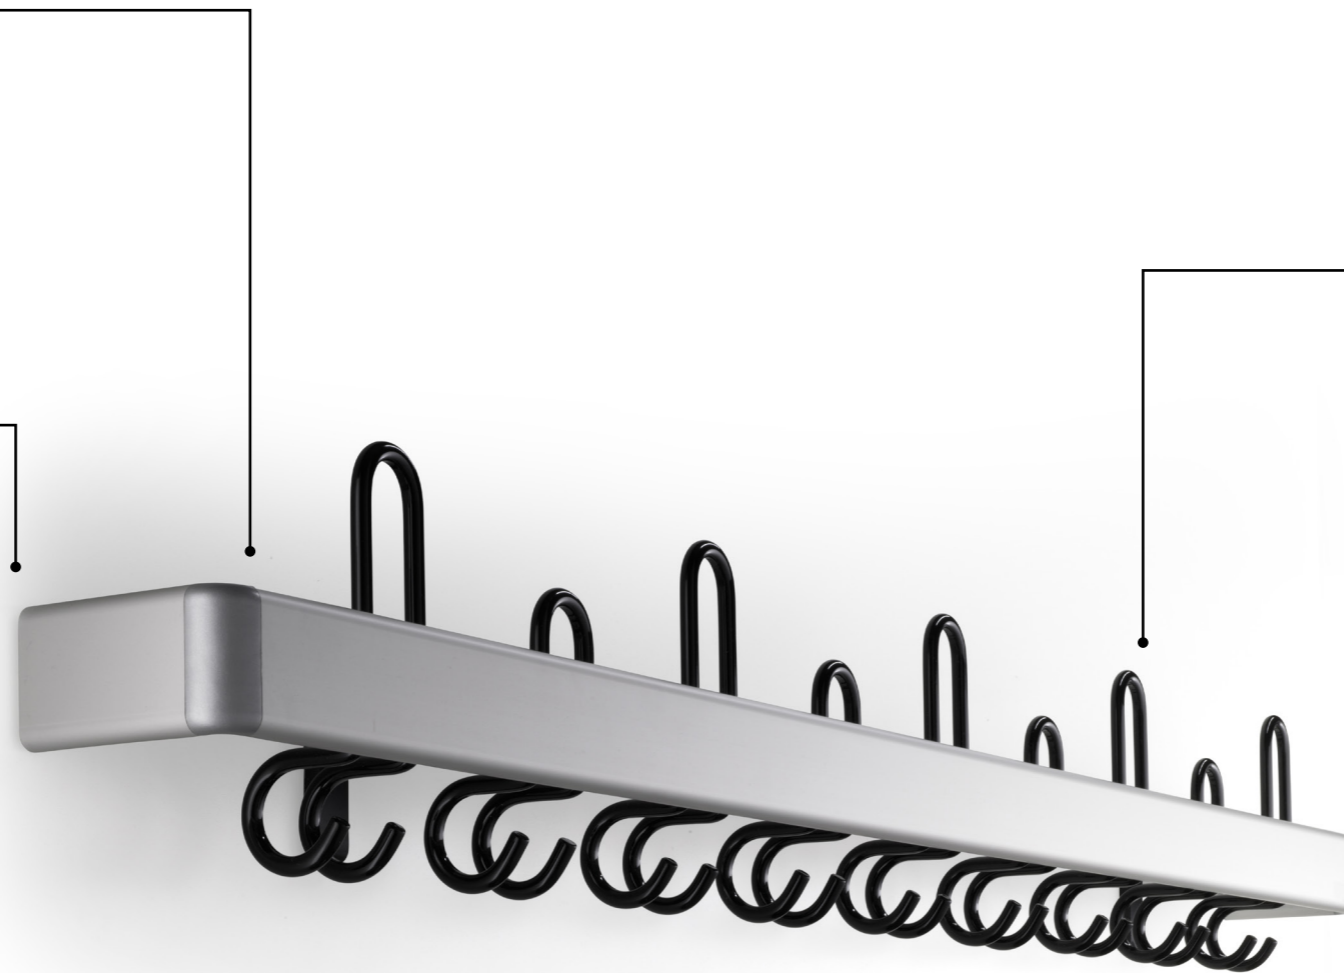

I AM CERTEZZA 18xx.

SICHERHEIT GEHT VOR.

- Variabler Hakenabstand
- Bewährter Standard für Schulen & Sportstätten
- Verletzungsarm durch zurückversetzte Haken & weiche Rundungen
- Entspricht den DGUV-Richtlinien

Die robuste Konstruktion aus runden Haken und flachen Stahlrohrprofilen sowie die Berücksichtigung der Sicherheitsaspekte zeichnen das Garderobensystem CERTEZZA aus. CERTEZZA ist GUV-konform, was bedeutet, dass die gesamte Garderobe inklusive der Haken den Sicherheitsanforderungen entspricht, die besonders für Schulklassen und Kindergärten gefordert sind. Die Farbe des Stahlprofils sowie die Hakenanordnung können individuell geplant werden. In Kombination mit den rosconi Dress Umkleidebänken eröffnen sich weitere Einsatzmöglichkeiten.

WANDBEFESTIGUNG

- Tragende Wandkonsole (ca. alle 800 mm) silber eloxiert oder schwarz
- Optional RAL pulverbeschichtet gemäß Hauskollektion

HAKEN

- Hakenöffnung vorne, jedoch nach hinten versetzt und nicht überstehend, dadurch keine Unfallgefahr
- 10133/10134: Ø 10 mm, Stahl schwarz oder silber pulverbeschichtet
- 10135/10136: Ø 10 mm, Edelstahl
- 12160: Haken silber eloxiert E6/EV1, Klasse 15

Doppel-Hut-Mantel-Haken 10133 | Stahl

Doppel-Mantel-Haken 10134 | Stahl

Doppel-Hut-Mantel-Haken 10135 | Edelstahl

Doppel-Mantel-Haken 10136 | Edelstahl

Haken 12160

HAKENANORDNUNG

- Hakenanordnung
- Standard-Raster 100 mm