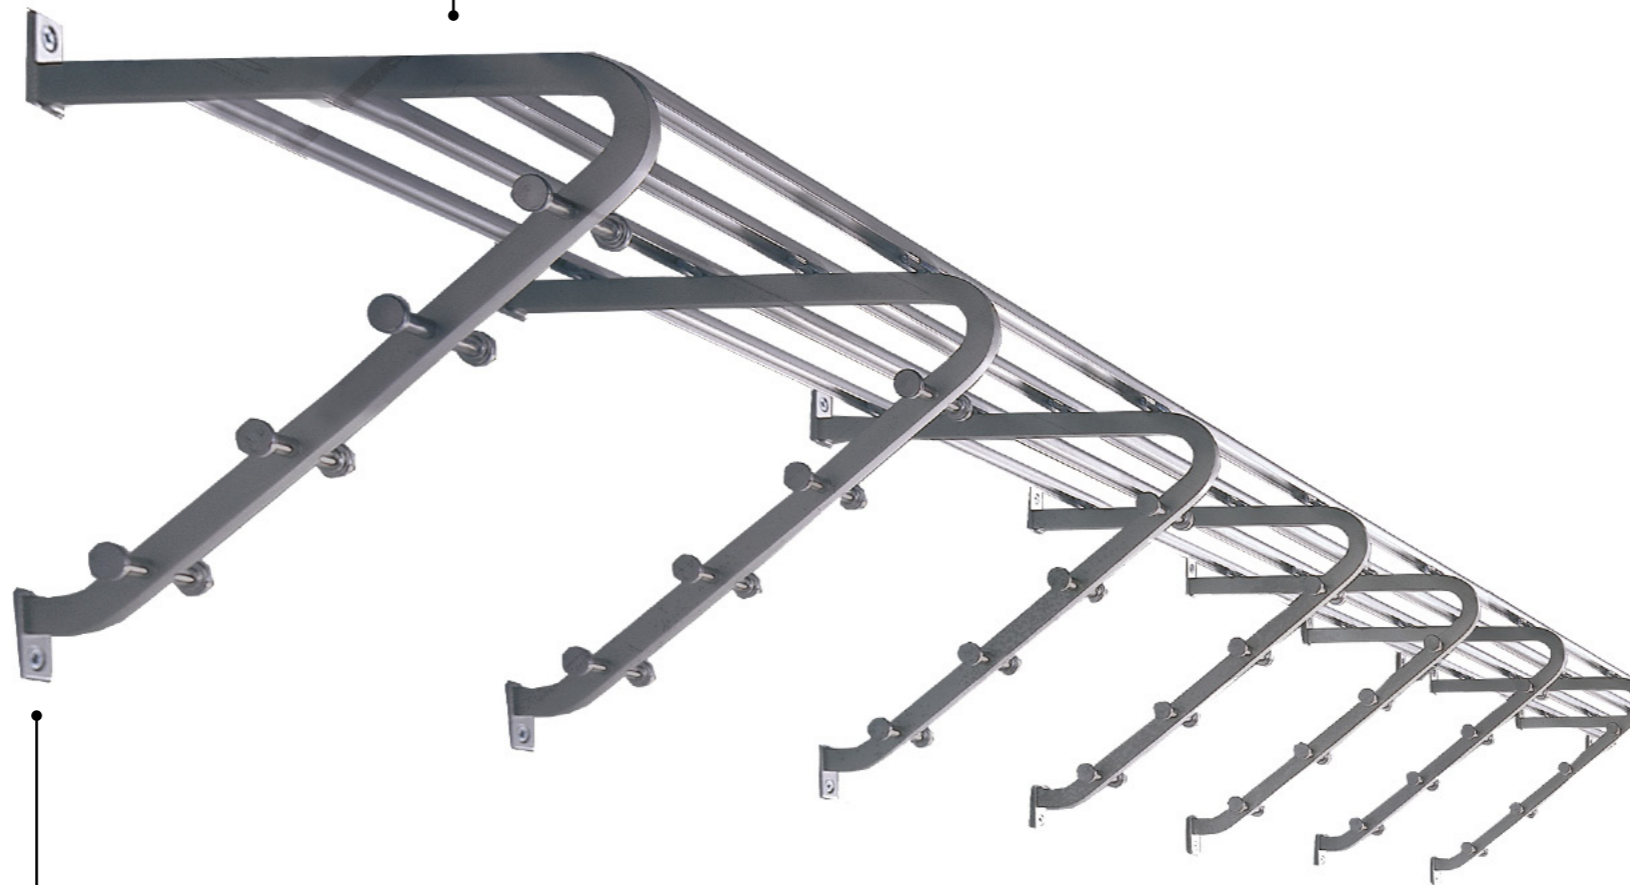

I AM CASSETTA 21xx.

PLATZSPAREND.

- Maximale Hakenanzahl auf kleinstem Raum
- Zusätzliche Ablagefläche für Hüte, Taschen & Co.
- Smartes Zubehör für schnelle, flexible Nutzung

Bügelkonsolen aus gebogenem und Tablarprofile aus geschliffenem Leichtmetallprofil prägen das Erscheinungsbild der Garderobe CASSETTA. Sie ist insbesondere überall dort einsetzbar, wo nur wenig Raum für Garderoben vorhanden ist. 64 Hakenknopfplätze auf nur 230 cm Breite machen sie zu einem echten Raumwunder. CASSETTA ist die kompakteste unter den bedienbaren Garderoben von rosconi.

MASSE

L 800 - 2.900 mm
T 309 mm
H 315 mm

GARDEROBENPLÄTZE

24 - 80 Stück

WANDGARDEROBEN

CASSETTA 21xx

GARDEROBENPROFIL

- Aluminium-Bügelkonsolen natureloxal pulverbeschichtet
- Hutablage aus 4 Tablarprofilen Aluminium silber eloxiert E6/EV1, Klasse 15
- Kunststoff-Schutzkappen schwarz
- Optional RAL pulverbeschichtet gemäß Hauskollektion

HAKEN

- Aluminium natureloxal pulverbeschichtet
- Nach vorne zeigend je Bügelkonsole 8 Haken

ZUBEHÖR

Ausgabemarken

Wandschirmgarnitur

WANDBEFESTIGUNG

- Bügelkonsolen mit Wandbefestigung natureloxal pulverbeschichtet
- Optional RAL pulverbeschichtet gemäß Hauskollektion