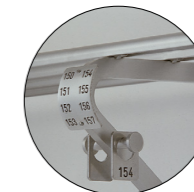

I AM CASSETTA 21xx.

PLATZSPAREND.

- Maximale Hakenanzahl auf kleinstem Raum
- Zusätzliche Ablagefläche für Hüte, Taschen & Co.
- Smartes Zubehör für schnelle, flexible Nutzung

Bügelkonsolen aus gebogenem und Tablarprofile aus geschliffenem Leichtmetallprofil prägen das Erscheinungsbild der Garderobe CASSETTA. Sie ist insbesondere überall dort einsetzbar, wo nur wenig Raum für Garderoben vorhanden ist. 64 Hakenknopfplätze auf nur 230 cm Breite machen sie zu einem echten Raumwunder. CASSETTA ist die kompakteste unter den bedienbaren Garderoben von rosconi.

MASSE

L 800 - 2.900 mm
T 309 mm
H 315 mm

GARDEROBENPLÄTZE

24 - 80 Stück

WANDGARDEROBEN

CASSETTA 21xx

GARDEROBENPROFIL

- Aluminium-Bügelkonsolen natureloxal pulverbeschichtet
- Hutablage aus 4 Tablarprofilen Aluminium silber eloxiert E6/EV1, Klasse 15
- Kunststoff-Schutzkappen schwarz
- Optional RAL pulverbeschichtet gemäß Hauskollektion

HAKEN

- Aluminium natureloxal pulverbeschichtet
- Nach vorne zeigend je Bügelkonsole 8 Haken

ZUBEHÖR

Ausgabemarken

Wandschirmgarnitur

WANDBEFESTIGUNG

- Bügelkonsolen mit Wandbefestigung natureloxal pulverbeschichtet
- Optional RAL pulverbeschichtet gemäß Hauskollektion