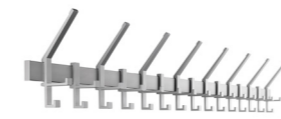

WE ARE ARTISTA.

WE ARE FAMILY
PRODUKTFAMILIE ARTISTA

ARTISTA 12XX
WANDGARDEROBE