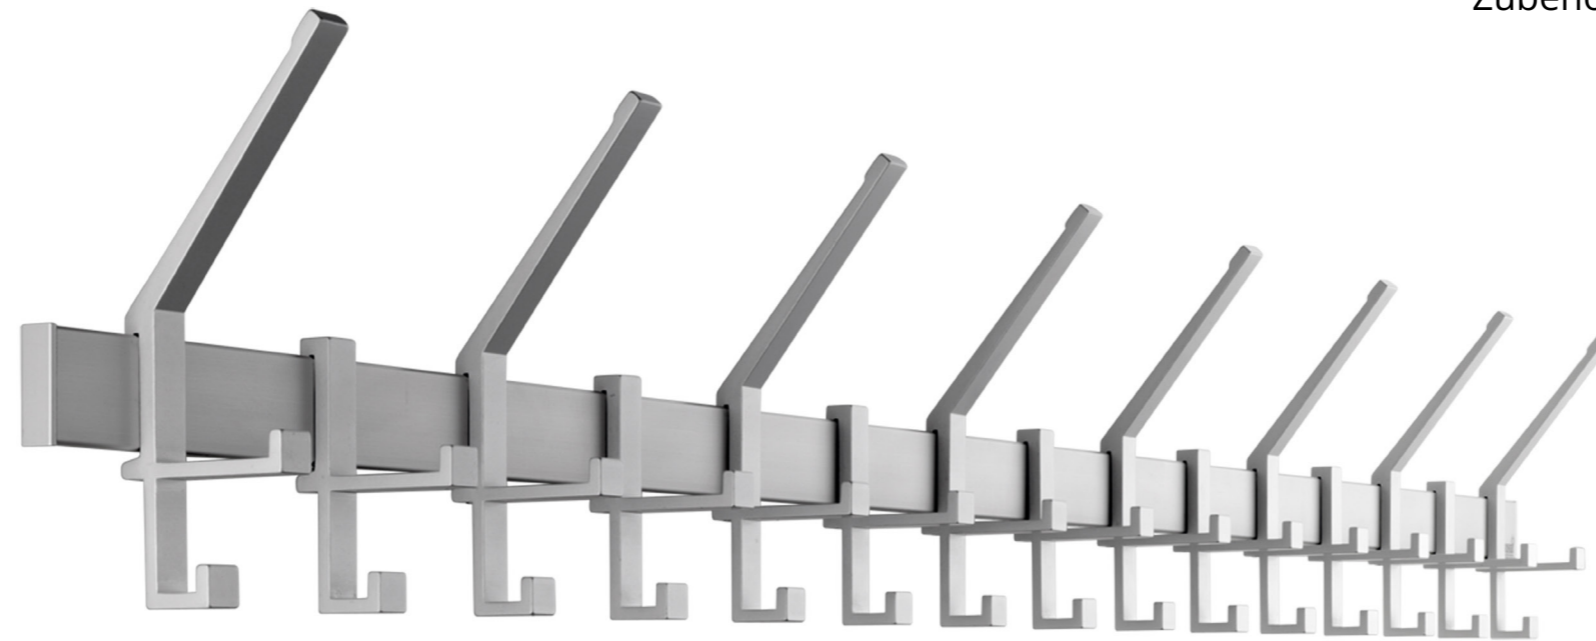

## HÖCHSTE EFFIZIENZ.

- Großzügiger, klar strukturierter Aufbau
- Variabler Hakenabstand, verdeckt fixiert
- Schnell zu bestücken und abzuräumen
- Flexibles System mit durchdachtem Zubehör für einfache Handhabung

Die ARTISTA Wandgarderobe ist dank des schlichten und zugleich markanten Designs ein wahrer Klassiker. Garderobentraverse und Haken bestehen aus Leichtmetall. Die unterschiedlichen Hakenvarianten und -anordnungen ermöglichen eine sehr hohe Kapazitätsgrenze und sind individuell nach Kundenwünschen planbar.

# MASSE

1.000 - 3.000 mm