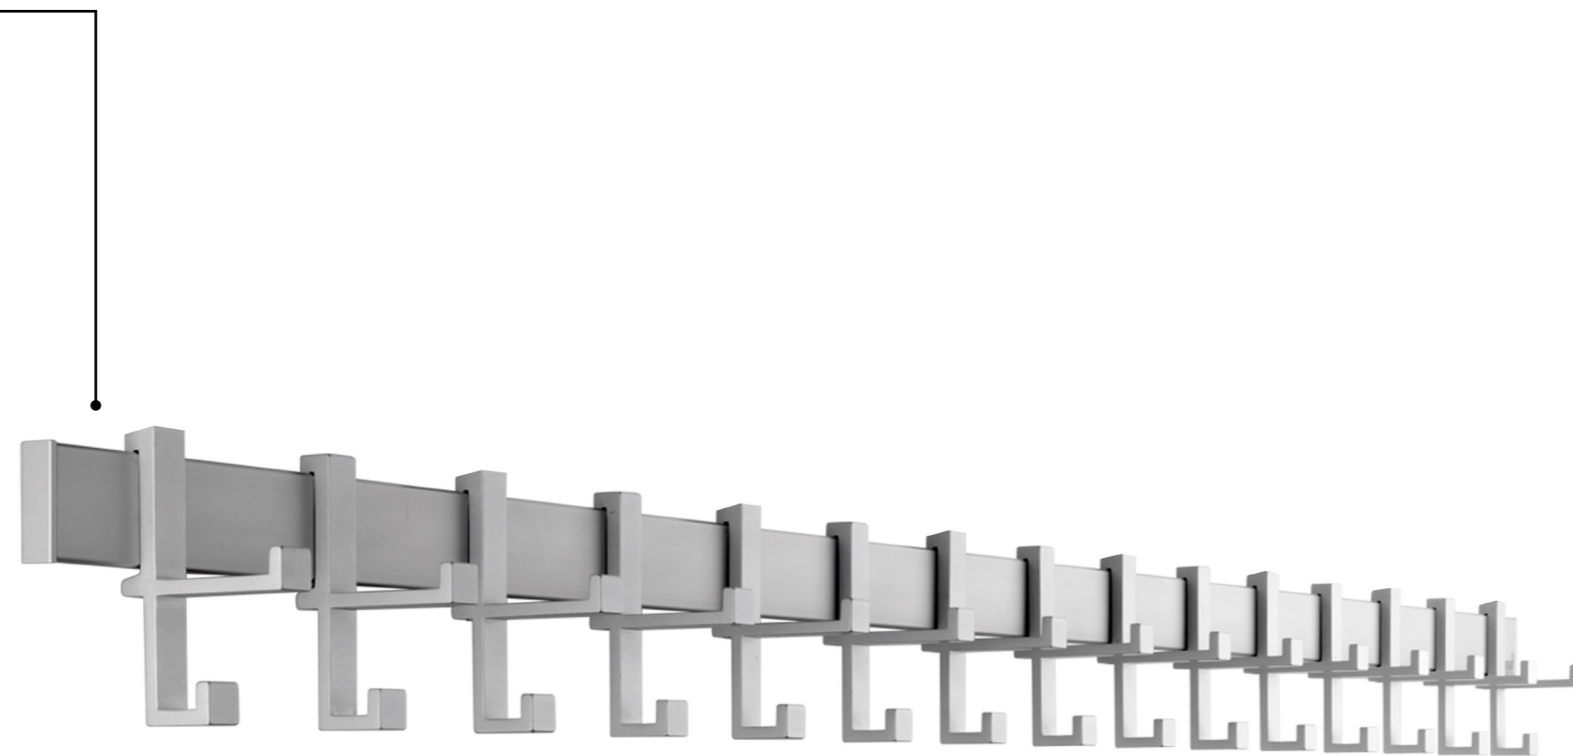

MASSE

1.000 - 3.000 mm

GARDEROBENPLÄTZE

9 - 58 Stück

WANDGARDEROBEN

ARTISTA 12xx

GARDEROBENPROFIL

- Aluminium-Profil silber eloxiert E6/EV1, Klasse 15
- 42 x 12 mm mit Endabschlüssen Alu silber
- Optional RAL-pulverbeschichtet

WANDBEFESTIGUNG

- Tragende Wandkonsole (ca. alle 800 mm)
- Aluminium silber eloxiert E6/EV1
- Optional RAL-pulverbeschichtet

HAKEN

Aluminium silber eloxiert E6/EV 1, nach vorne zeigend

HAKENANORDNUNG

- Hakenanordnung
- Standard-Raster 100 mm

ZUBEHÖR