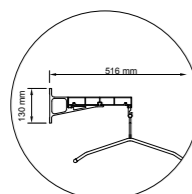

MASSE

1.000 mm - 3.000 mm

GARDEROBENPLÄTZE

10 - 59 Stück

WANDGARDEROBEN

ARCO 25xx

GARDEROBENPROFIL

- Aluminium-Profil silber eloxiert E6/EV1, Klasse 15
  240 mm x 40 mm
- Endabschlüssen Farbe silber
- System-Nut vorne mittig und hinten

WANDBEFESTIGUNG

- Tragende Wandkonsole (ca. alle 1.000 mm)
- silber eloxiert E6/EV1, Klasse 15

VARIANTEN

ARCO-2513

- Distanz Hakenabstand: 100 mm
- Haken 3054-10
- Hakenanordnung: Haken in Nut vorne und Nut hinten V-förmig versetzt angeordnet

ARCO-2515

- Kleiderbügelabstand: 100 mm
- Schieblinge 85802 offen Kunststoff schwarz und Kleiderbügel 8510
- Nut vorne: Schiebling | Nut hinten: frei

ARCO-2517

- Haken-Kleiderbügelabstand: 100 mm
- Schieblinge 85802 offen Kunststoff schwarz mit Kleiderbügel 8510 und Mantel-Haken 3054-10
- Kleiderbügel in Nut vorne und Haken in Nut hinten V-förmig versetzt angeordnet

ARCO-2515

HAKEN

- Mantel-Haken 3054-10 Aluminium silber eloxiert
- Schieblinge Kunststoff schwarz, wahlweise geschlossen oder offen, mit Kleiderbügel aus Stahl 8510 verchromt

ZUBEHÖR

SCHNEEWEISS