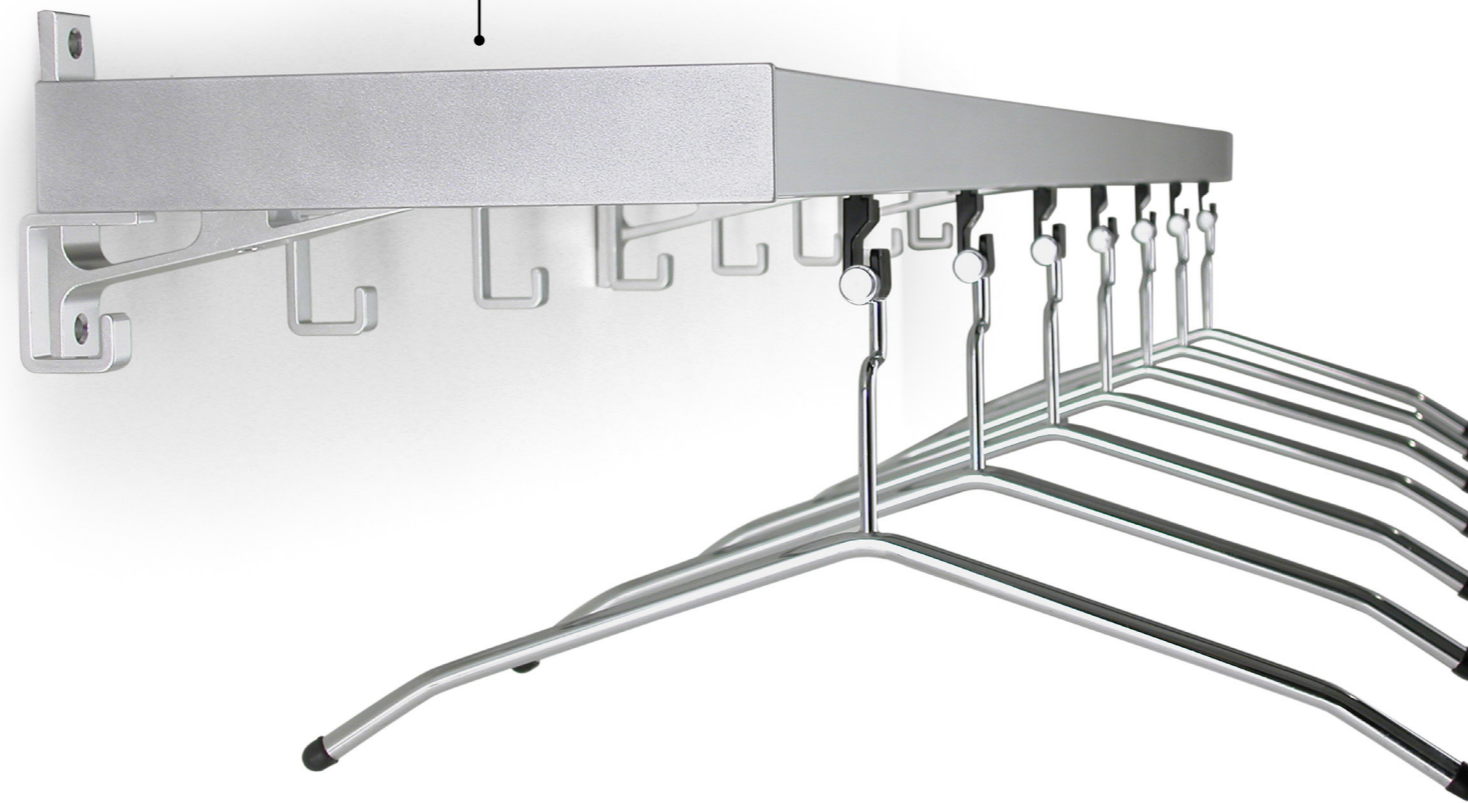

MASSE

1.000 mm - 3.000 mm

GARDEROBENPLÄTZE

10 - 59 Stück

WANDGARDEROBEN

ARCO 25xx

GARDEROBENPROFIL

- Aluminium-Profil silber eloxiert E6/EV1, Klasse 15
  240 mm x 40 mm
- Endabschlüssen Farbe silber
- System-Nut vorne mittig und hinten

WANDBEFESTIGUNG

- Tragende Wandkonsole (ca. alle 1.000 mm)
- silber eloxiert E6/EV1, Klasse 15

VARIANTEN

ARCO-2513

- Distanz Hakenabstand: 100 mm
- Haken 3054-10
- Hakenanordnung: Haken in Nut vorne und Nut hinten V-förmig versetzt angeordnet

ARCO-2515

- Kleiderbügelabstand: 100 mm
- Schieblinge 85802 offen Kunststoff schwarz und Kleiderbügel 8510
- Nut vorne: Schiebling | Nut hinten: frei

ARCO-2517

- Haken-Kleiderbügelabstand: 100 mm
- Schieblinge 85802 offen Kunststoff schwarz mit Kleiderbügel 8510 und Mantel-Haken 3054-10
- Kleiderbügel in Nut vorne und Haken in Nut hinten V-förmig versetzt angeordnet

HAKEN

- Mantel-Haken 3054-10 Aluminium silber eloxiert
- Schieblinge Kunststoff schwarz, wahlweise geschlossen oder offen, mit Kleiderbügel aus Stahl 8510 verchromt

ZUBEHÖR

SCHNEEWEISS