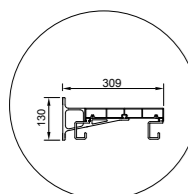

MASSE

1.000 mm - 3.000 mm

GARDEROBENPLÄTZE

10 - 59 Stück

WANDGARDEROBEN

ARCO 25xx

GARDEROBENPROFIL

- Aluminium-Profil silber eloxiert E6/EV1, Klasse 15
240 mm x 40 mm
- Endabschlüssen Farbe silber
- System-Nut vorne mittig und hinten

WANDBEFESTIGUNG

- Tragende Wandkonsole (ca. alle 1.000 mm)
- silber eloxiert E6/EV1, Klasse 15

VARIANTEN

ARCO-2513

- Distanz Hakenabstand: 100 mm
- Haken 3054-10
- Hakenanordnung: Haken in Nut vorne und Nut hinten V-förmig versetzt angeordnet

ARCO-2515

- Kleiderbügelabstand: 100 mm
- Schieblinge 85802 offen Kunststoff schwarz und Kleiderbügel 8510
- Nut vorne: Schiebling | Nut hinten: frei

ARCO-2517

- Haken-Kleiderbügelabstand: 100 mm
- Schieblinge 85802 offen Kunststoff schwarz mit Kleiderbügel 8510 und Mantel-Haken 3054-10
- Kleiderbügel in Nut vorne und Haken in Nut hinten V-förmig versetzt angeordnet