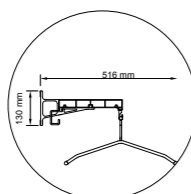

MASSE

1.000 mm - 3.000 mm

GARDEROBENPLÄTZE

10 - 59 Stück

WANDGARDEROBEN

ARCO 25xx

GARDEROBENPROFIL

- Aluminium-Profil silber eloxiert E6/EV1, Klasse 15
  240 mm x 40 mm
- Endabschlüssen Farbe silber
- System-Nut vorne mittig und hinten

WANDBEFESTIGUNG

- Tragende Wandkonsole (ca. alle 1.000 mm)
- silber eloxiert E6/EV1, Klasse 15

VARIANTEN

ARCO-2513

- Distanz Hakenabstand: 100 mm
- Haken 3054-10
- Hakenanordnung: Haken in Nut vorne und Nut hinten V-förmig versetzt angeordnet

ARCO-2515

- Kleiderbügelabstand: 100 mm
- Schieblinge 85802 offen Kunststoff schwarz und Kleiderbügel 8510
- Nut vorne: Schiebling | Nut hinten: frei

ARCO-2517

- Haken-Kleiderbügelabstand: 100 mm
- Schieblinge 85802 offen Kunststoff schwarz mit Kleiderbügel 8510 und Mantel-Haken 3054-10
- Kleiderbügel in Nut vorne und Haken in Nut hinten V-förmig versetzt angeordnet

ARCO-2517

HAKEN

- Mantel-Haken 3054-10 Aluminium silber eloxiert
- Schieblinge Kunststoff schwarz, wahlweise geschlossen oder offen, mit Kleiderbügel aus Stahl 8510 verchromt

ZUBEHÖR

SCHNEEWEISS