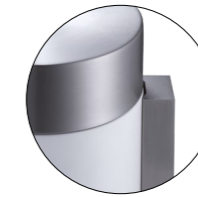

I AM CREW 5X.

FLEXIBEL, FUNKTIONAL, FORMSCHÖN.

- Unterschiedliche Aufsätze für flexible Nutzungsmöglichkeiten
- Elegante, langlebige Edelstahl-Behälter
- Funktional, hochwertig und zeitlos

Die CREW Ascher-Abfall-Kombinationen lassen sich mit unterschiedlichen Aufsätzen kombinieren und so mit vielfältigen Funktionen ausstatten. Die Edelstahl-Behälter können optional mit farbig pulverbeschichtetem Behälter-Korpus geliefert werden.

MASSE

- Behälter: Ø 252 mm
- Gesamthöhe: 750 mm
- Füllvolumen 17 - 21 L
- Gewicht: 6,2 - 6,7 kg

ASCHER & BEHÄLTER

CREW 5X

VARIANTEN

CREW 50
Seitlicher Einwurf
mit Tellerrand

CREW 57
Seitlicher Einwurf
Ascheraufsatz

CREW 58
Seitlicher Einwurf
Ascheraufsatz

CREW 59
Seitlicher Einwurf
Ascheraufsatz

BEHÄLTER

- Edelstahl V2A geschliffen
- Wandungsstärke 0,8 mm
- Optional RAL beschichtet
- HPL-Bodenplatte, mit Schattenfuge

BEFESTIGUNG

- Optionale Bodenbefestigung
- Optionale Wandbefestigung

Wandbefestigung
fest montiert

kipp- und abnehmbar
Kettenverbinder als Diebstahlschutz

ZUBEHÖR

Innenbehälter

Drahtbügeleinsatz