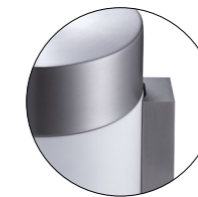

BEFESTIGUNG

- Optionale Bodenbefestigung
- Optionale Wandbefestigung

Wandbefestigung
fest montiert