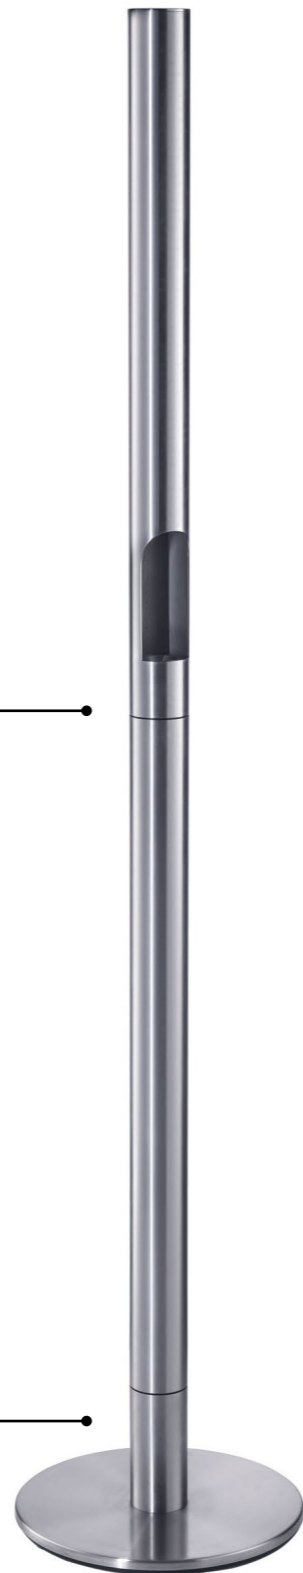

I AM CREW 01.

DESIGN, DAS SOGAR NICHTRAUCHER LIEBEN.

- Mit Verschlusskappe – Rauchreste verschwinden geruchs- & rauchlos
- Große Füllkapazität: Praktisch auch bei stark frequentierten Bereichen
- Gewinner des Red Dot Award: Product Design 2010

Designpreis
Deutschland
2011
NOMINIERT

reddot design award
winner 2010

Als Ascher, dessen Design sogar Nichtraucher fasziniert, präsentiert sich crew 01. Die schlanke Säule mit großer Füllkapazität und kreisrundem Fuß nimmt über die dezente Öffnung mit Verschlusskappe Rauchreste auf und lässt sie geruchs- und rauchlos verschwinden. crew 01 gehört zu den Gewinnern des Red Dot Award: Product Design 2010 und wurde für den Designpreis der Bundesrepublik Deutschland 2011 nominiert.

ROSCONI
1873

MASSE

- Behälter: Ø 70 mm
- Bodenplatte: Ø 350 mm
- Gesamthöhe: 1.786 mm
- Füllvolumen: 3 L
- Gewicht: 19 kg

SÄULE

- Edelstahl geschliffen
- Wandungsstärke 2 mm
- optional RAL pulverbeschichtet gem. Hauskollektion

BODENPLATTE

- Bodenplatte Stahl-Fußplatte Ø 350 mm
- Haube Edelstahl geschliffen

ASCHER & BEHÄLTER

CREW 01

WANDASCHER

- Behälter: Ø 70 mm
- Behälterhöhe: 464 mm
- Gesamthöhe: 785 mm
- Füllvolumen: 1,6 L
- Gewicht: 5 kg