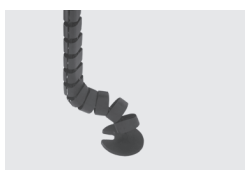

## DELTA 105 | DELTA 110

**Polyamidgleiter**  
polyamide gliders  
patins polyamide

**Höhenverstellbare Gleiter**  
Filz/Polyamid  
height-adjustable gliders  
felt/polyamide  
patins réglables en hauteur  
feutrine/polyamide

**Varianten**  
variants  
variantes

**Kabelkanal**  
cable duct  
vertèbre passe-câbles

**Netbox**  
netbox  
netbox

**Einhängeplatte Rechteck**  
intermediate table top  
rectangular  
plateau intermédiaire  
rectangulaire