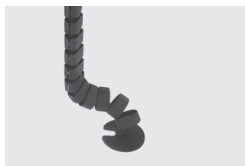

## DELTA 100 | DELTA 110

001  
chariots de transport  
trolley

chariot pour tables 004  
table trolley

chariot pour tables 005  
table trolley

patins polyamide  
patins feutrine  
polyamide gliders  
felt gliders

patins réglables en hauteur  
feutrine/polyamide  
height-adjustable gliders  
felt/polyamide

variantes  
variants

vertèbre passe-câbles  
cable duct

netbox  
netbox

plateau intermédiaire  
rectangulaire  
intermediate table top  
rectangular