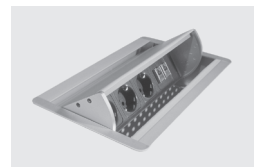

## SYSTEM 24

roulette  
castor

patins (articulés) réglables en hauteur  
feutre/polyamide  
height-adjustable (joint) gliders  
felt/polyamide

chariot pour tables 002  
table trolley 002

chariot pour tables 001  
table trolley 001

chariot pour tables 004  
table trolley

chariot pour tables 005  
table trolley

fixation voile de fond  
"design"  
screen fixation "design"

fixation voile de fond  
"classic"  
screen fixation "classic"

connecteur  
connector

vertèbre passe-câbles  
cable duct

netbox  
netbox

plateau intermédiaire  
arrondi  
rounded table top

plateau intermédiaire  
triangulaire  
triangular table top

plateau intermédiaire  
rectangulaire  
table top rectangular