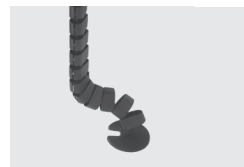

## SYSTEM 24

roulette  
castor

patins (articulés) réglables en hauteur  
feutre/polyamide  
height-adjustable (joint) gliders  
felt/polyamide

chariot pour tables 002  
table trolley 002

chariot pour tables 001  
table trolley 001

chariot pour tables 004  
table trolley

chariot pour tables 005  
table trolley

fixation voile de fond  
"design"  
screen fixation "design"

fixation voile de fond  
"classic"  
screen fixation "classic"

connecteur  
connector

vertèbre passe-câbles  
cable duct

netbox  
netbox

plateau intermédiaire  
arrondi  
rounded table top

plateau intermédiaire  
triangulaire  
triangular table top

plateau intermédiaire  
rectangulaire  
table top rectangular