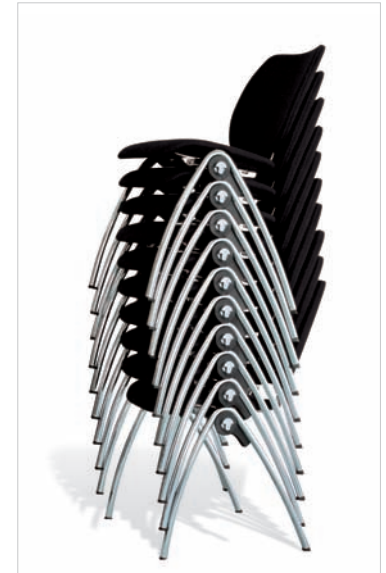

Design: Kerstin Bartlmae

Vierfußstuhl | four-legged chairs | chaise 4 pieds

Zweiteiler | two-piece chairs | chaise en deux parties

Rencontre entre fonctionnalité et innovation

La série valletta se caractérise par la forme arquée de son piétement et s'affiche comme un système d'une extrême flexibilité. Le système de numérotation électronique itech vient compléter les fonctions déjà étoffées de cette série : une numérotation des places et rangées exécutée en quelques secondes. Ainsi équipée, cette chaise se prête parfaitement à une utilisation lors de grandes manifestations. Il est également possible de programmer l'affichage sur écran de façon à saluer les gens par leur nom et /ou d'intégrer des logos d'entreprise.

Design: Kerstin Bartlmae

valletta

Fakten und Funktionen

- valetta ist itech-fähig: Ein elektronisches Stuhlnummerierungssystem kann in die Stuhllehne integriert werden und ermöglicht dadurch sekundenschnelle Nummerierung tausender Sitzplätze und Stuhlreihen, sowie eine namentliche Begrüßung von Gästen und bietet darüber hinaus Möglichkeit zur Einbindung von Logodarstellungen
- Die enge Stapelung von bis zu 15 Stühlen ermöglicht eine geringe Stapelhöhe und benötigt somit wenig Platz bei der Lagerung
- Die Armlehnen, optional ergänzbare Reihenverbindungen und Stapelstege sind aus Polyamid glasfaserverstärkt und dadurch äußerst bruchfest
- Die Sitzschale in neun querverleimten Furnierschichten und komfortoptimierter Ausführung mit getrenntem Sitz und Rücken oder wahlweise mit durchgängiger Sitzschale in unterschiedlichen Polstervarianten sowie funktionales Zubehör ermöglichen individuelle Gestaltung

itech - siehe Seite 6/7 | see page 6/7 | cf. page 6/7

Schalen-, Sitz und Rücken-Varianten | shell and back variants | variantes de dossier et coques

22

20

Armlehne | armrest | accoudoir

20

Gleiter-Varianten | glider variants | différents patins