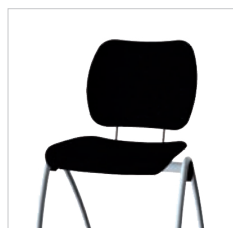

opr 20 22 22 00
Vollpolster
Fully upholstered
Garnissage complet

itech - valletta

Fakten und Funktionen itech

- Sekundenschnelle Nummerierung aller Sitzplätze und Stuhlreihen sowie Fluchtweganzeige
- Automatische Kontrolle der richtigen Platznummerierung
- Einzigartig: dimmbare Beleuchtung ermöglicht leichtes Auffinden der Plätze, auch bei abgedunkelter Halle
- Individuelle Anzeige zur persönlichen Begrüßung
- Vermarktung und Refinanzierung durch Sponsorenwerbung auf dem Display; Darstellung mehrstelliger Nummerierung, alphanumerisch und Logos
- Einmalig: diebstahlgesicherte, abnehmbare Reihenend-displays auf elektronischer Basis
- Reihenverbindung mit Paniksicherung
- Ein Masterstuhl steuert die ganze Stuhlreihe